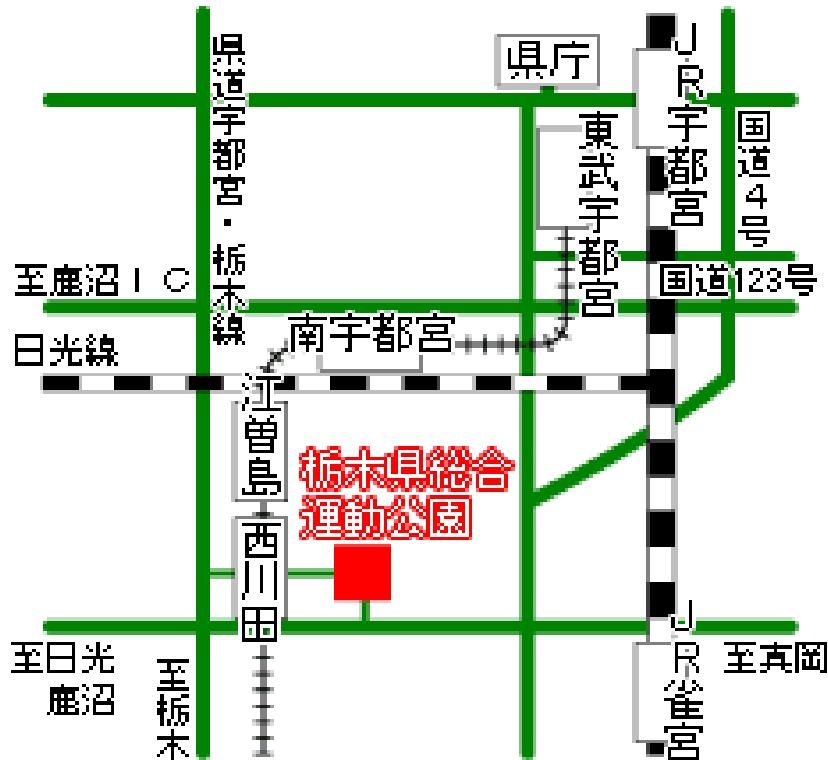

会場案内

栃木県総合運動公園 宇都宮市西川田4-1-1

東武宇都宮線西川田駅から東へ徒歩約15分

JR宇都宮駅から約10km

JR雀宮駅から約3km、車で約10分

東北自動車道宇都宮I.Cから約15km、車で約30分

東北自動車道鹿沼I.Cから約10km、車で約20分