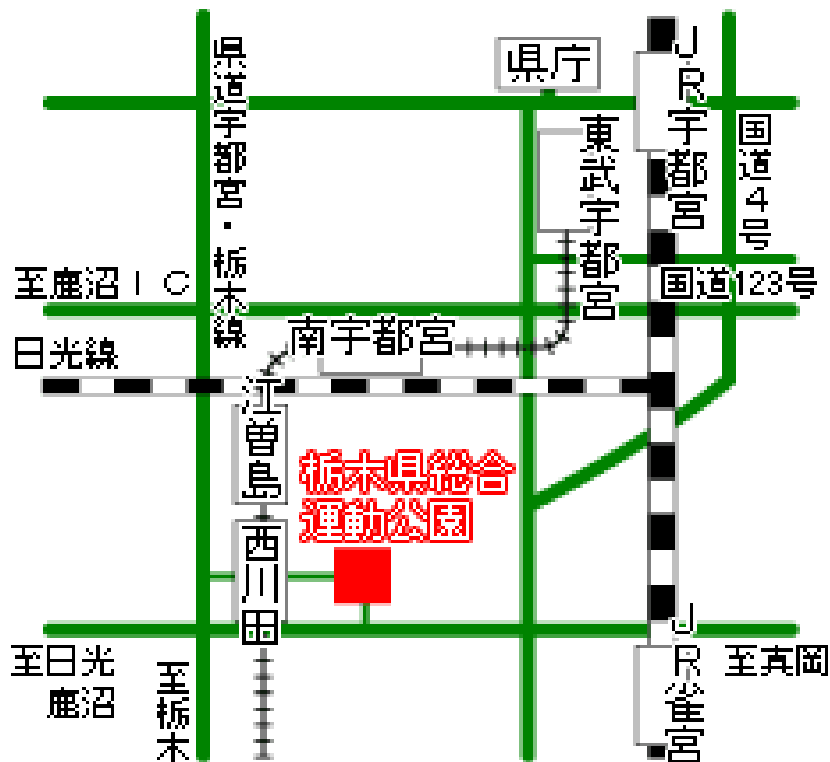

# 会場案内

栃木県総合運動公園 宇都宮市西川田4-1-1

東武宇都宮線西川田駅から東へ徒歩約15分

JR宇都宮駅から約10km

JR雀宮駅から約3km、車で約10分

東北自動車道宇都宮I.Cから約15km、車で約30分

東北自動車道鹿沼I.Cから約10km、車で約20分