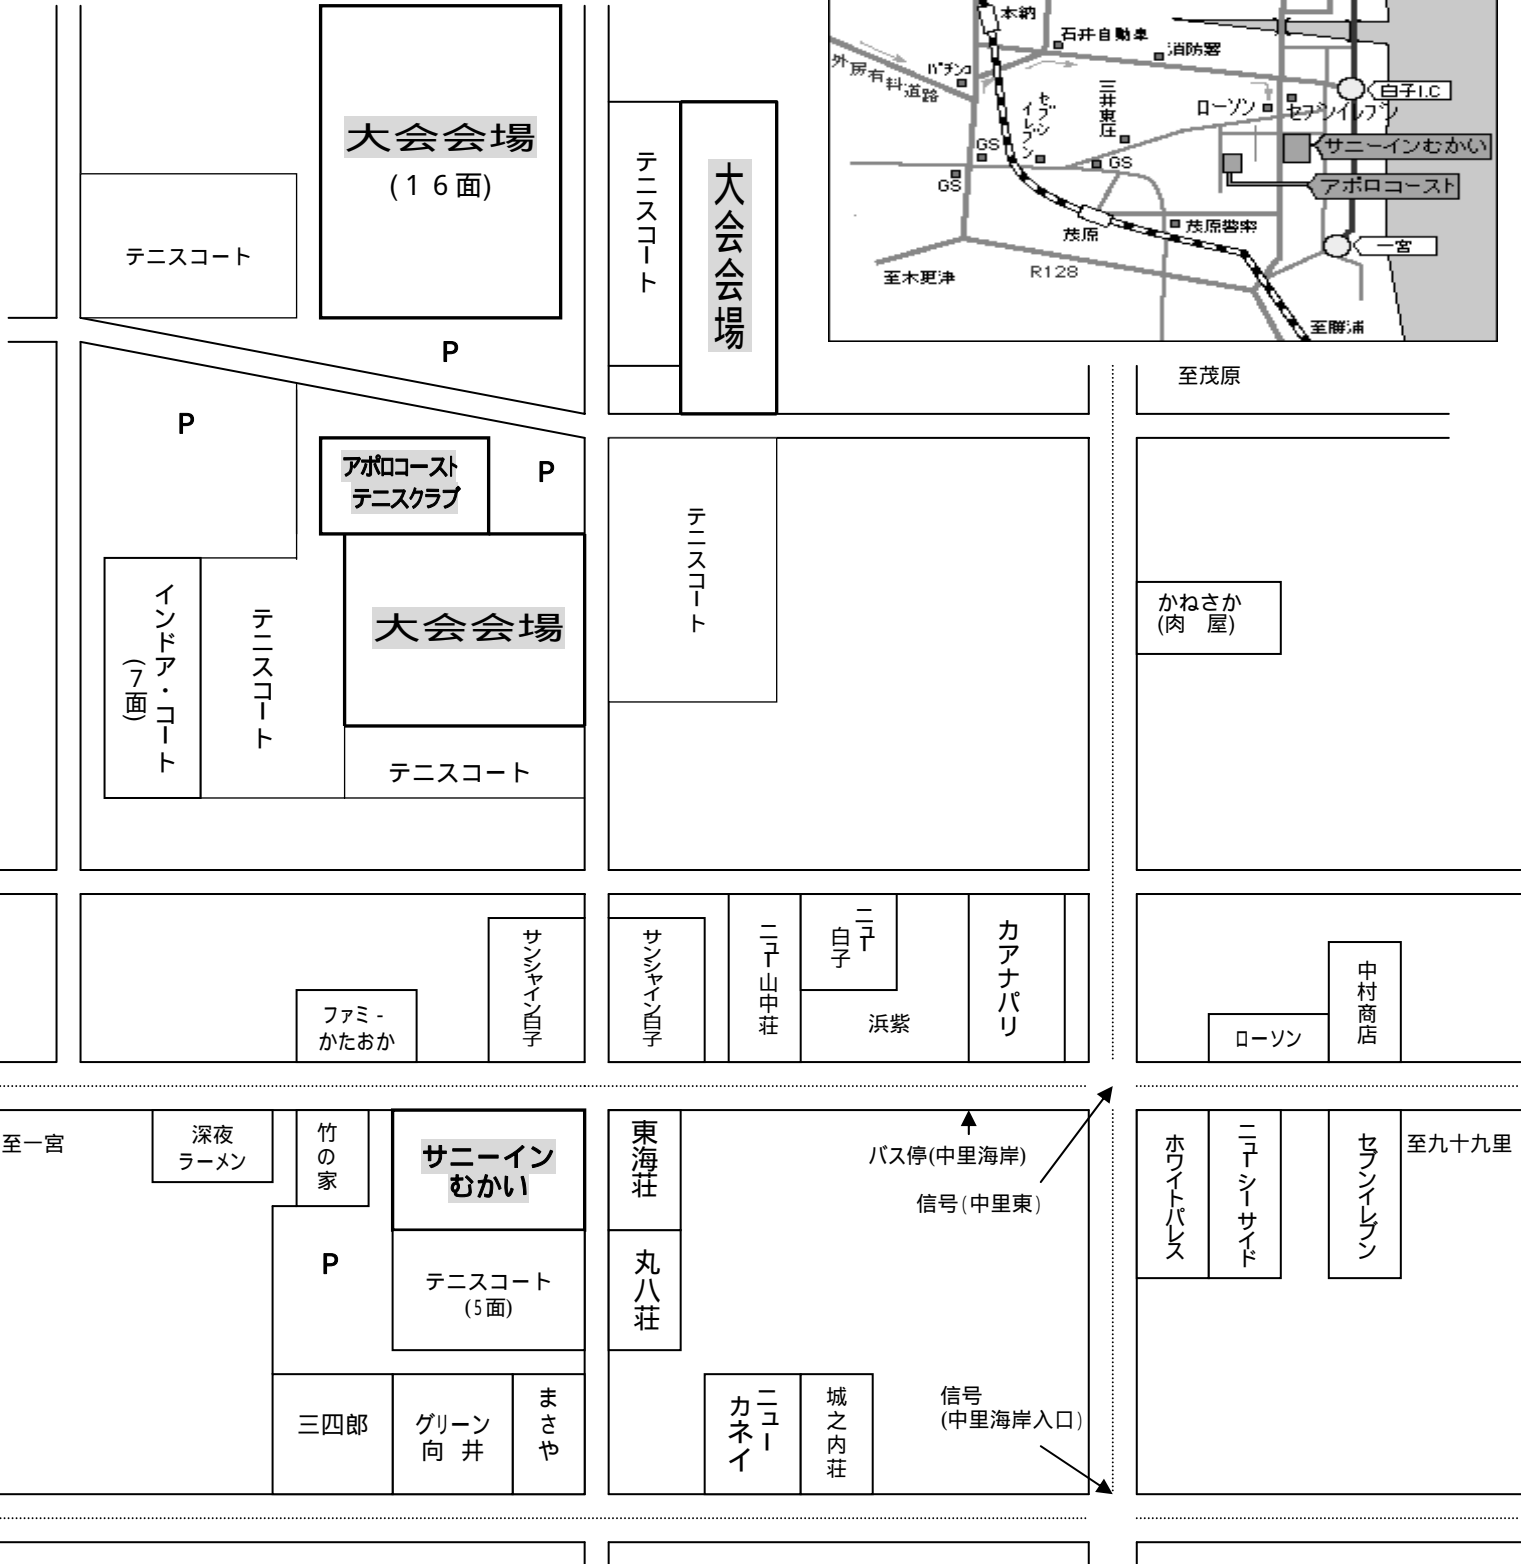

周辺地図

<交通のご案内>

お車ご利用

東関東自動車道 京葉道路 千葉東金道路 山田IC(東金) R126

東金九十九里有料道路 白子IC 二つ目の信号左折 中里へ。

千葉東金道路 大宮IC下車 外房有料道路 R128 白子

電車ご利用

総武線または京葉線 外房線 JR 茂原駅下車 小湊バス「白子

車庫」行(15分)→松海岸経由 中里海岸下車(徒歩5分)

至一宮 .C

九十九里有料道路

至白子 .C