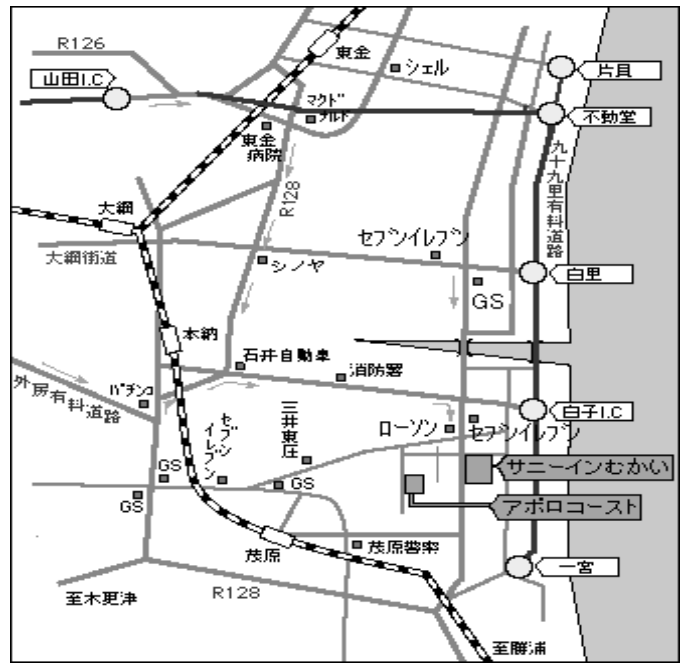

周辺地図

<交通のご案内>

お車ご利用

東関東自動車道 京葉道路 千葉東金道路 山田IC(東金) R126

東金九十九里有料道路 白子IC 二つ目の信号左折 中里へ。

千葉東金道路 大宮IC下車 外房有料道路 R128 白子

電車ご利用

総武線または京葉線 外房線 JR 茂原駅下車 小湊バス「白子

車庫」行(15分)→松海岸経由 中里海岸下車(徒歩5分)

至一宮 .C

九十九里有料道路

至白子 .C