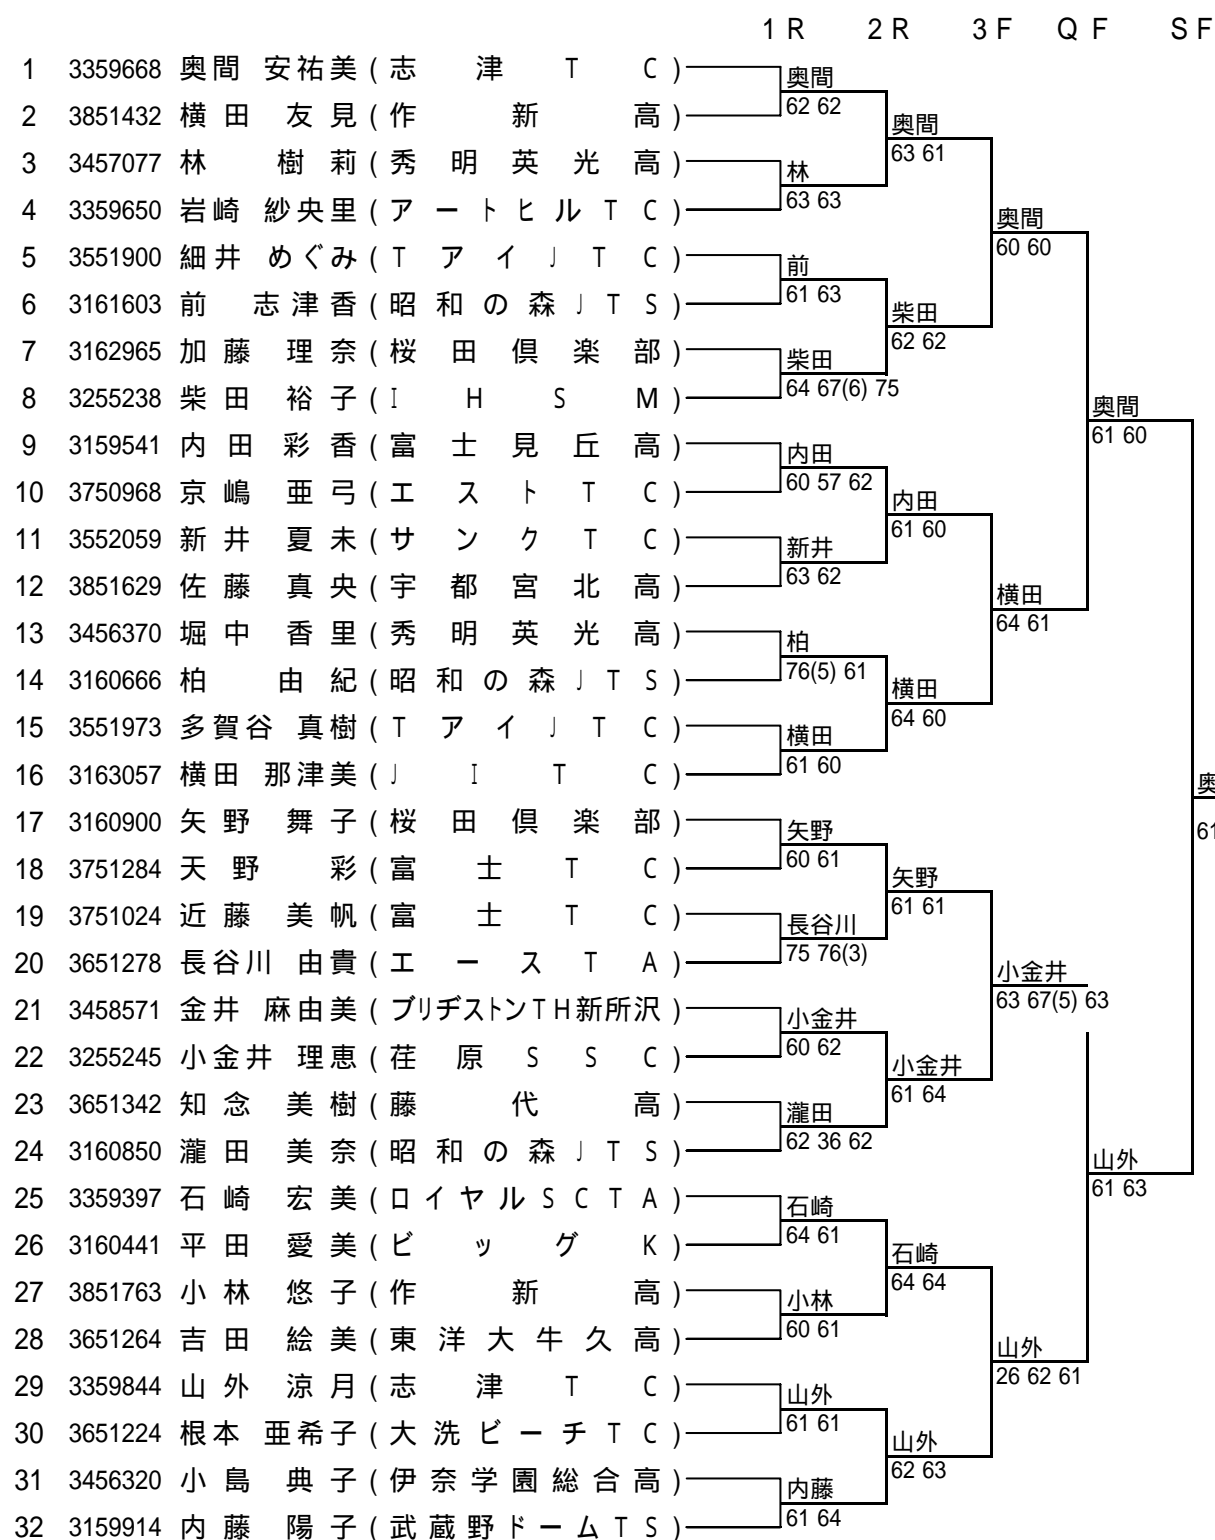

18才以下女子シングルス

18才以下女子シングルス

補 欠

- 1 3160466 谷口 美紅 (昭和の森 J T S)
- 2 3851630 田辺 夏実 (海星女子高)
- 3 3359806 横瀬 彩 (T T C)
- 4 3160471 安田 優奈 (J S S)

シード順位

- 奥間 安祐美
- 池田 綾子
- 松重 貴子
- 矢野 舞子
- 横田 那津美
- 内藤 陽子
- 守屋 友里加
- 長谷川 梨紗