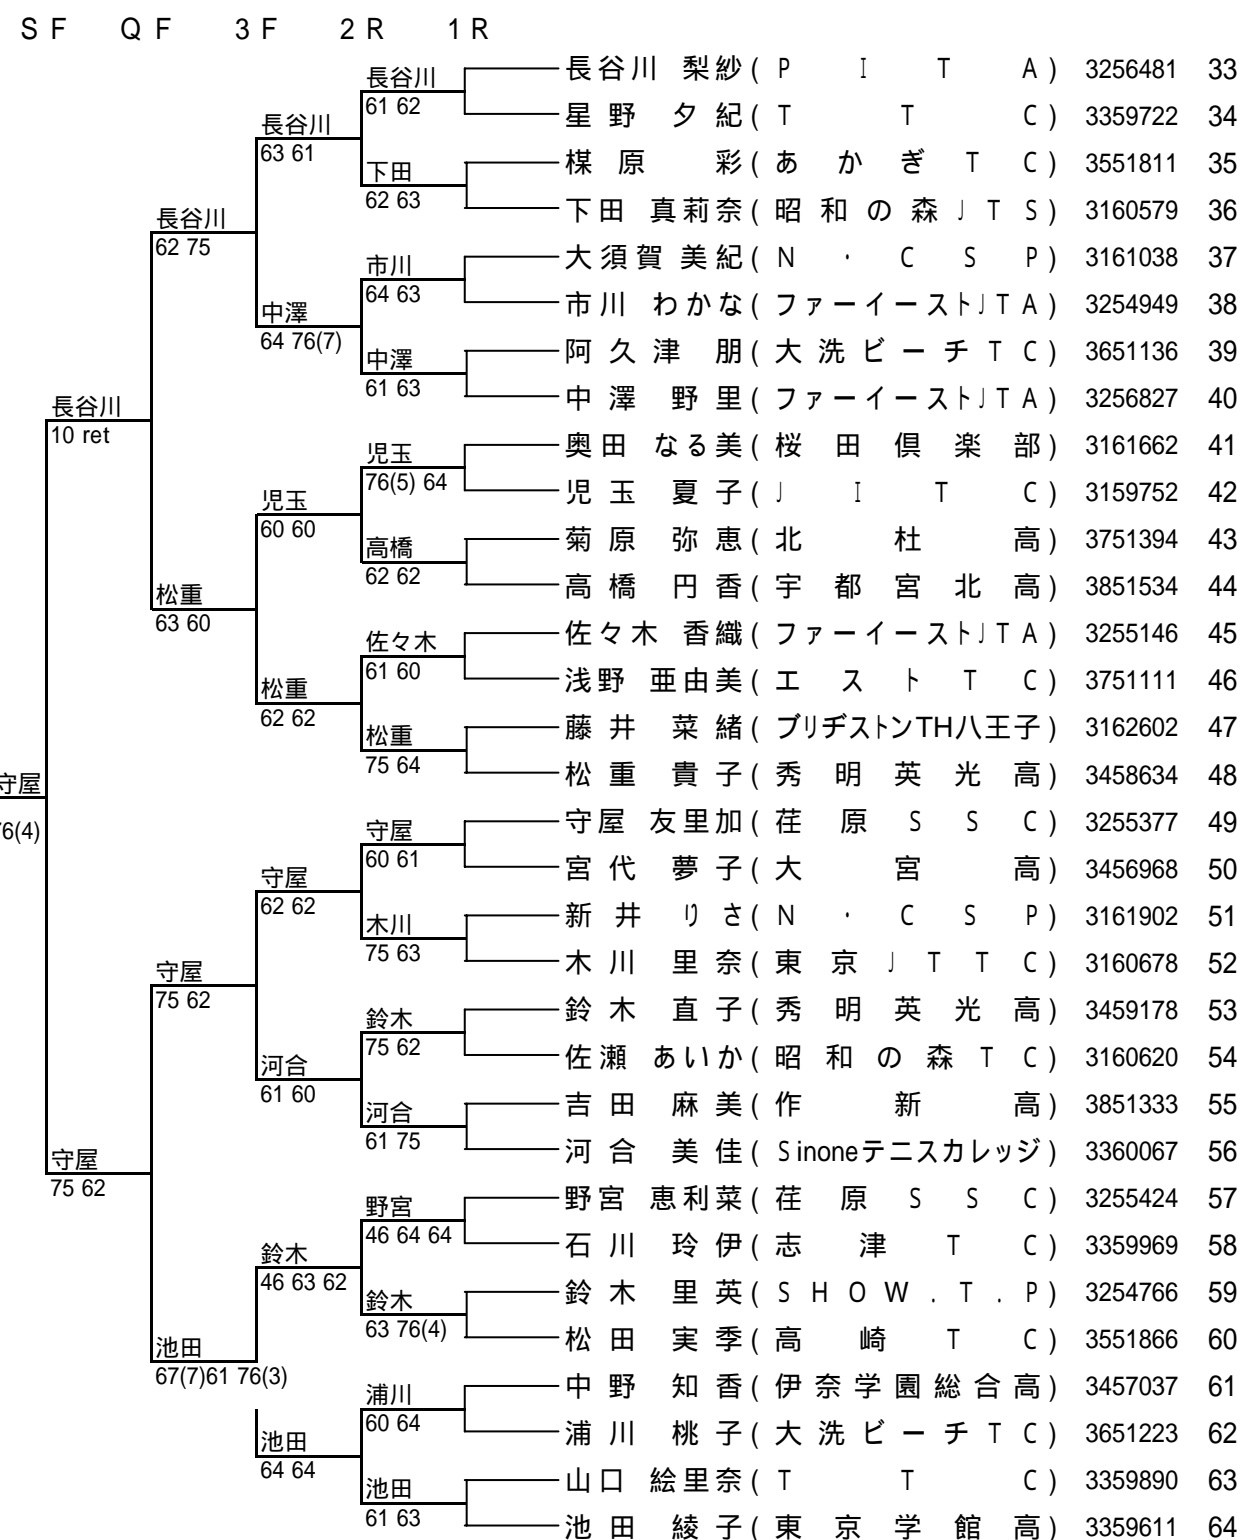

18才以下女子シングルス

18才以下女子シングルス

補 欠

- 1 3160466 谷口 美紅 (昭和の森 J T S)
- 2 3851630 田辺 夏実 (海星女子高)
- 3 3359806 横瀬 彩 (T T C)
- 4 3160471 安田 優奈 (J S S)

シード順位

- 奥間 安祐美
- 池田 綾子
- 松重 貴子
- 矢野 舞子
- 横田 那津美
- 内藤 陽子
- 守屋 友里加
- 長谷川 梨紗