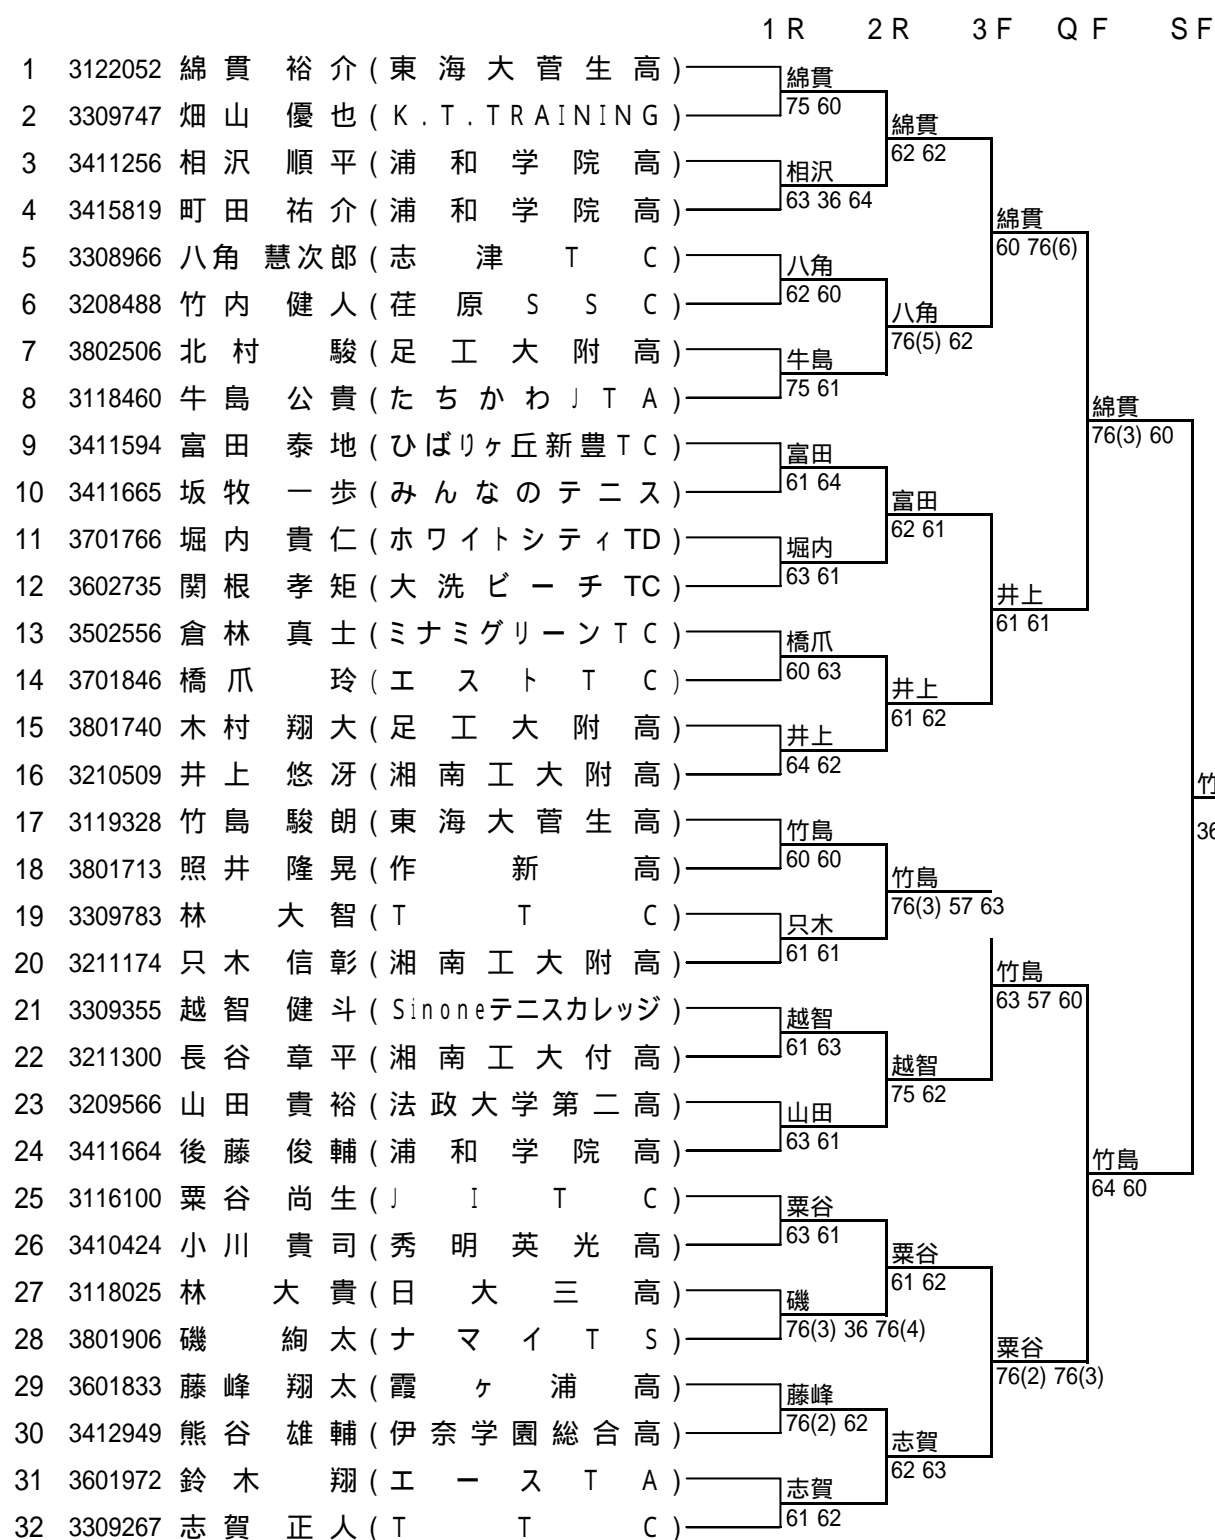

16才以下男子シングルス

16才以下男子シングルス

補 欠

- 1 3116362 佐 粧 貴 匡 (M T P)
- 2 3208789 石 井 秀 明 (荏 原 S S C)
- 3 3802384 森 下 裕 貴 (サ ト ウ G T C)
- 4 3310386 嶋 田 雄 太 (志 津 T C)

F

シード順位

- 綿貫 裕介
- 鈴木 佳太
- 渡辺 輝史
- 竹島 駿朗
- 井上 悠牙
- 増尾 優太郎
- 沼澤 裕太
- 志賀 正人