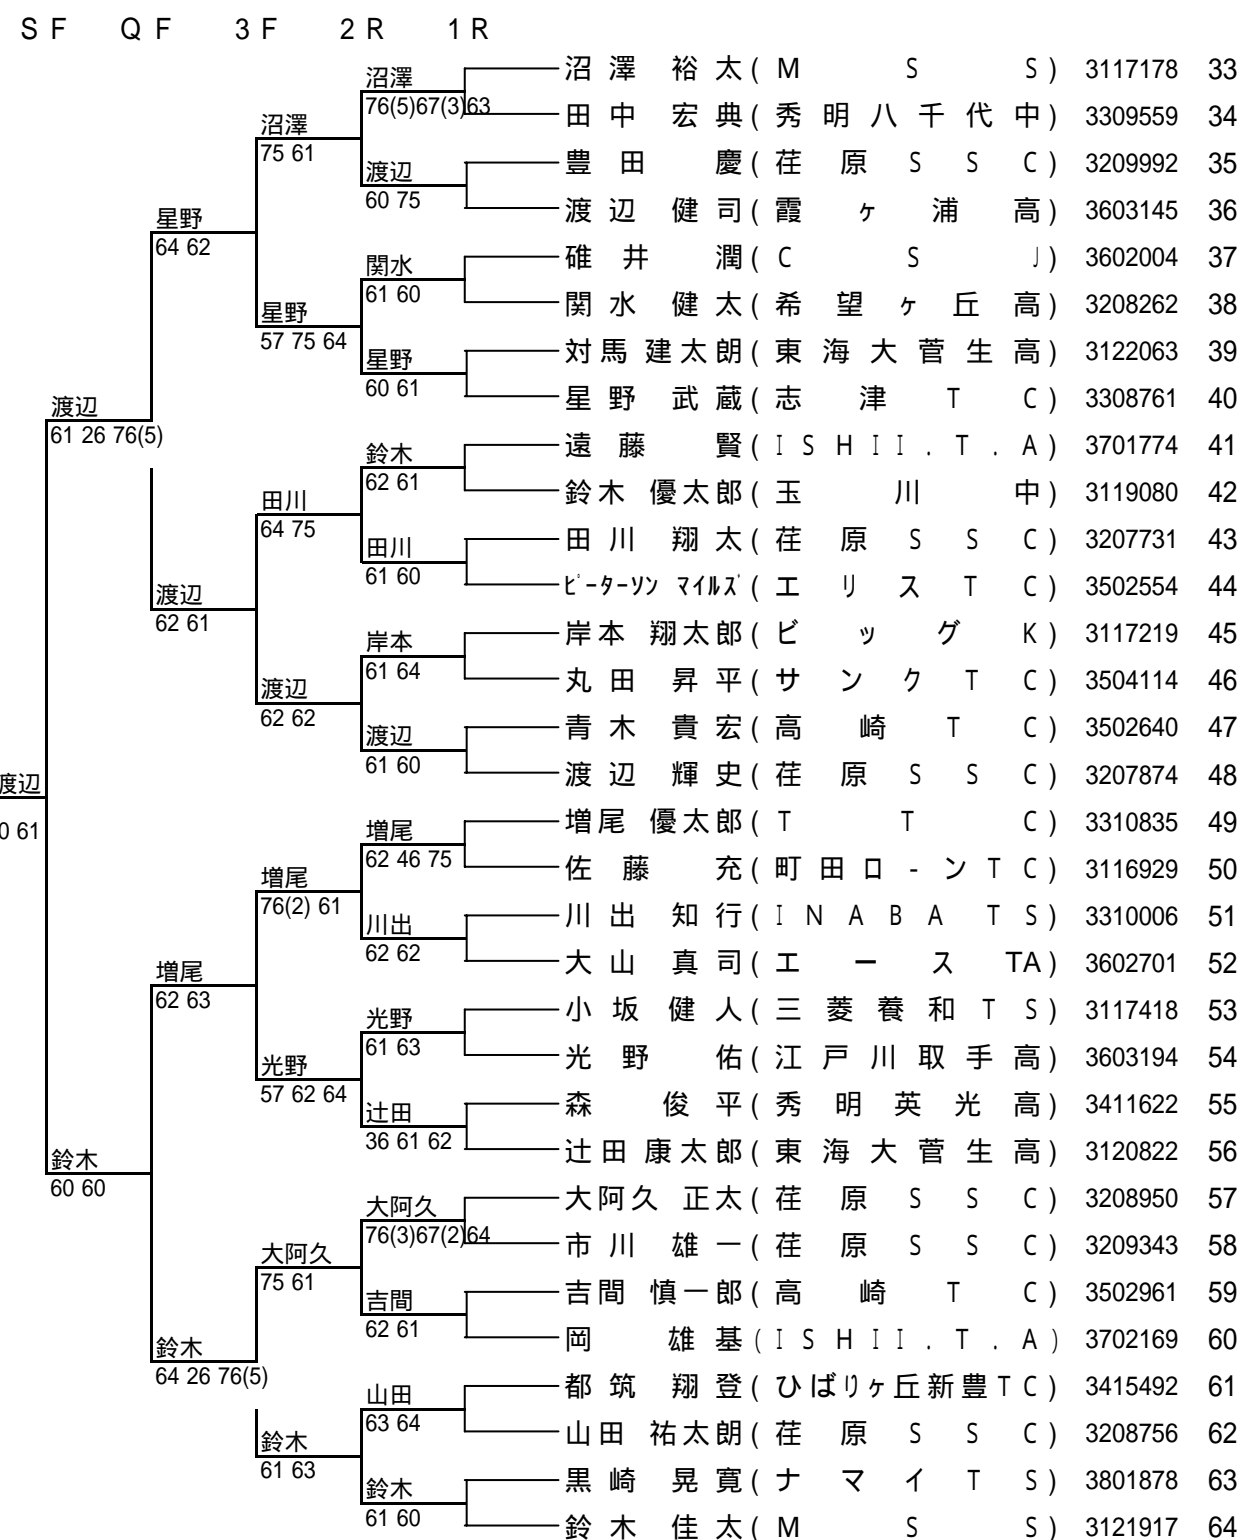

16才以下男子シングルス

16才以下男子シングルス

補 欠

- 1 3116362 佐 粧 貴 匡 (M T P)
- 2 3208789 石 井 秀 明 (荏 原 S S C)
- 3 3802384 森 下 裕 貴 (サ ト ウ G T C)
- 4 3310386 嶋 田 雄 太 (志 津 T C)

F

シード順位

- 綿貫 裕介
- 鈴木 佳太
- 渡辺 輝史
- 竹島 駿朗
- 井上 悠牙
- 増尾 優太郎
- 沼澤 裕太
- 志賀 正人