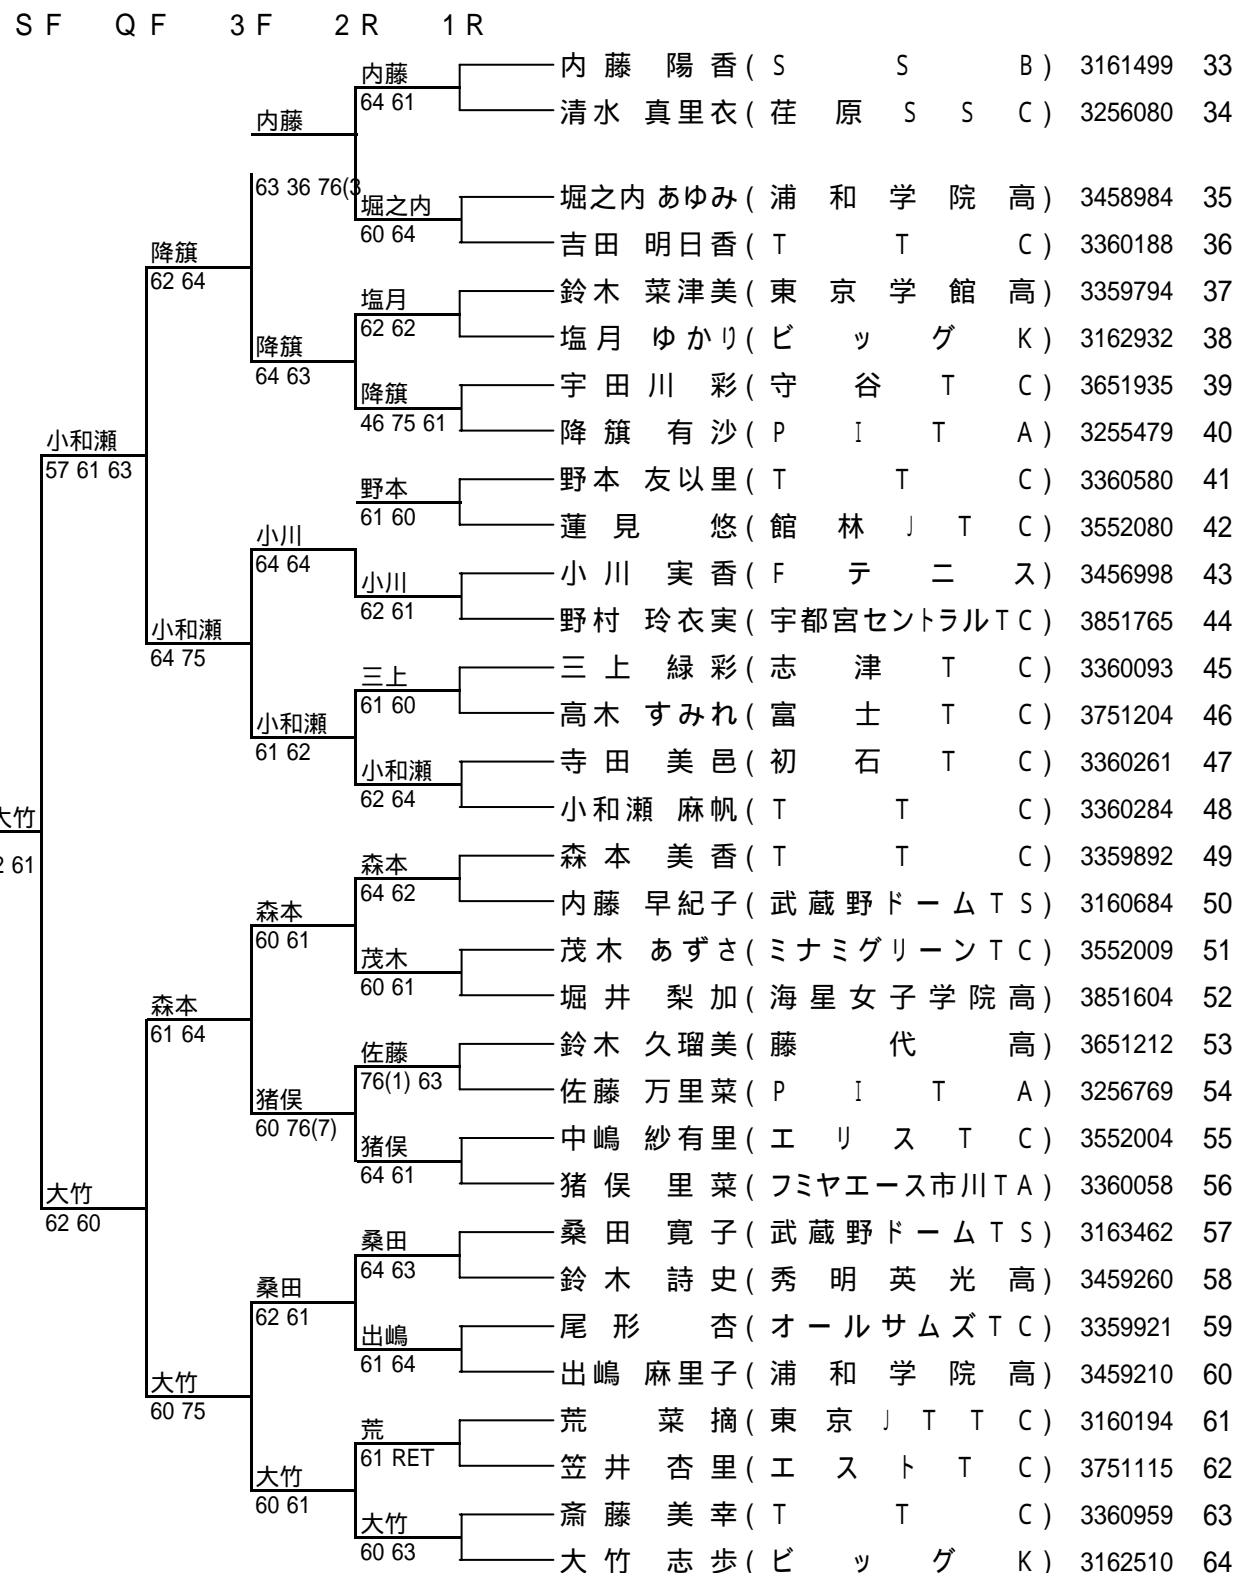

16才以下女子シングルス

16才以下女子シングルス

補 欠

- 1 3456960 井上 英里香(グリーンT P)
- 2 3651481 齊藤 夏美(赤城T A in 日立)
- 3 3161933 鈴木 春香(ミヤムラT C)
- 4 3359877 柴田 優衣(C T A 個人会員)

シード順位

- 伊従 智子
- 大竹 志歩
- 小和瀬 麻帆
- 関 真由美
- 難波 沙樹子
- 内藤 陽香
- 原谷 美冴
- 森本 美香