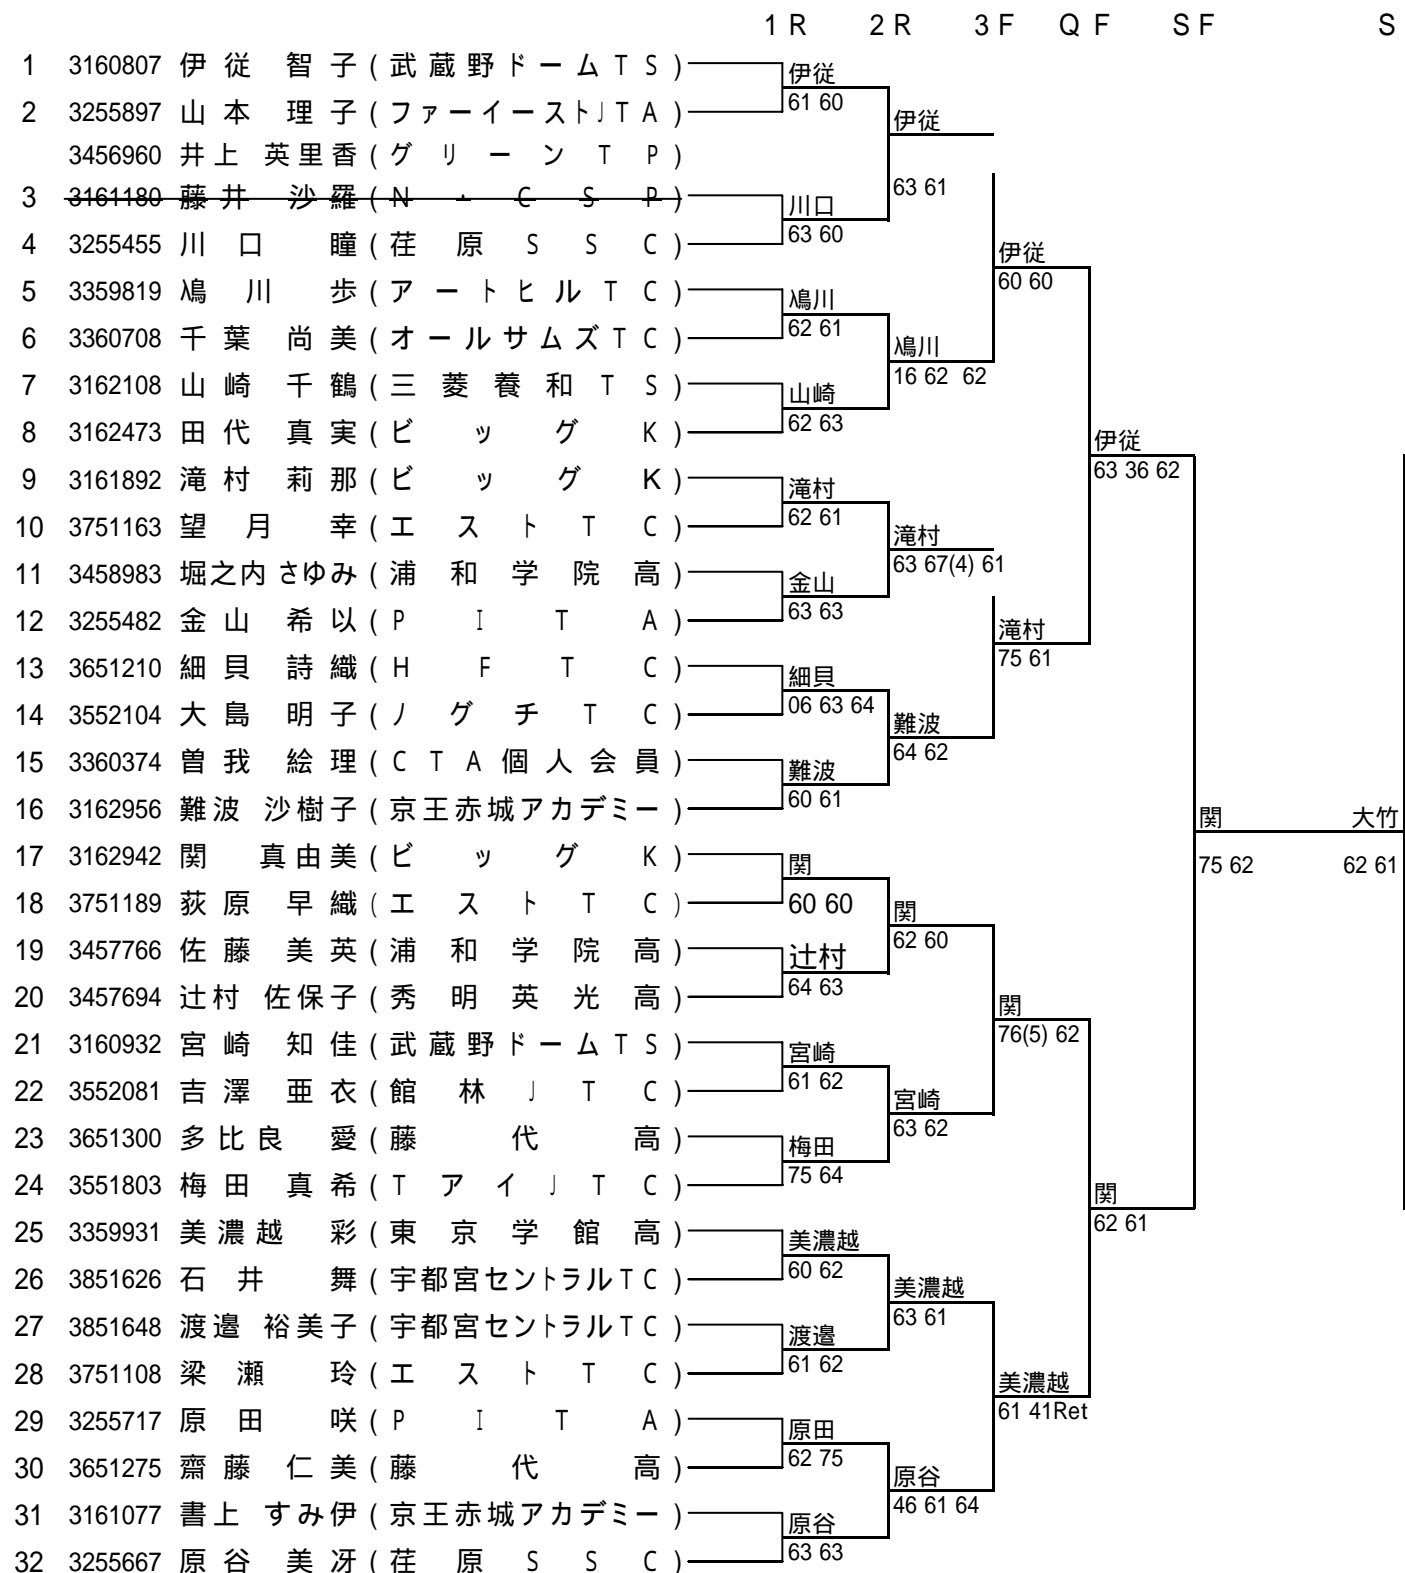

16才以下女子シングルス

16才以下女子シングルス

補 欠

- 1 3456960 井上 英里香(グリーンT P)
- 2 3651481 齊藤 夏美(赤城T A in 日立)
- 3 3161933 鈴木 春香(ミヤムラT C)
- 4 3359877 柴田 優衣(C T A 個人会員)

シード順位

- 伊従 智子
- 大竹 志歩
- 小和瀬 麻帆
- 関 真由美
- 難波 沙樹子
- 内藤 陽香
- 原谷 美冴
- 森本 美香