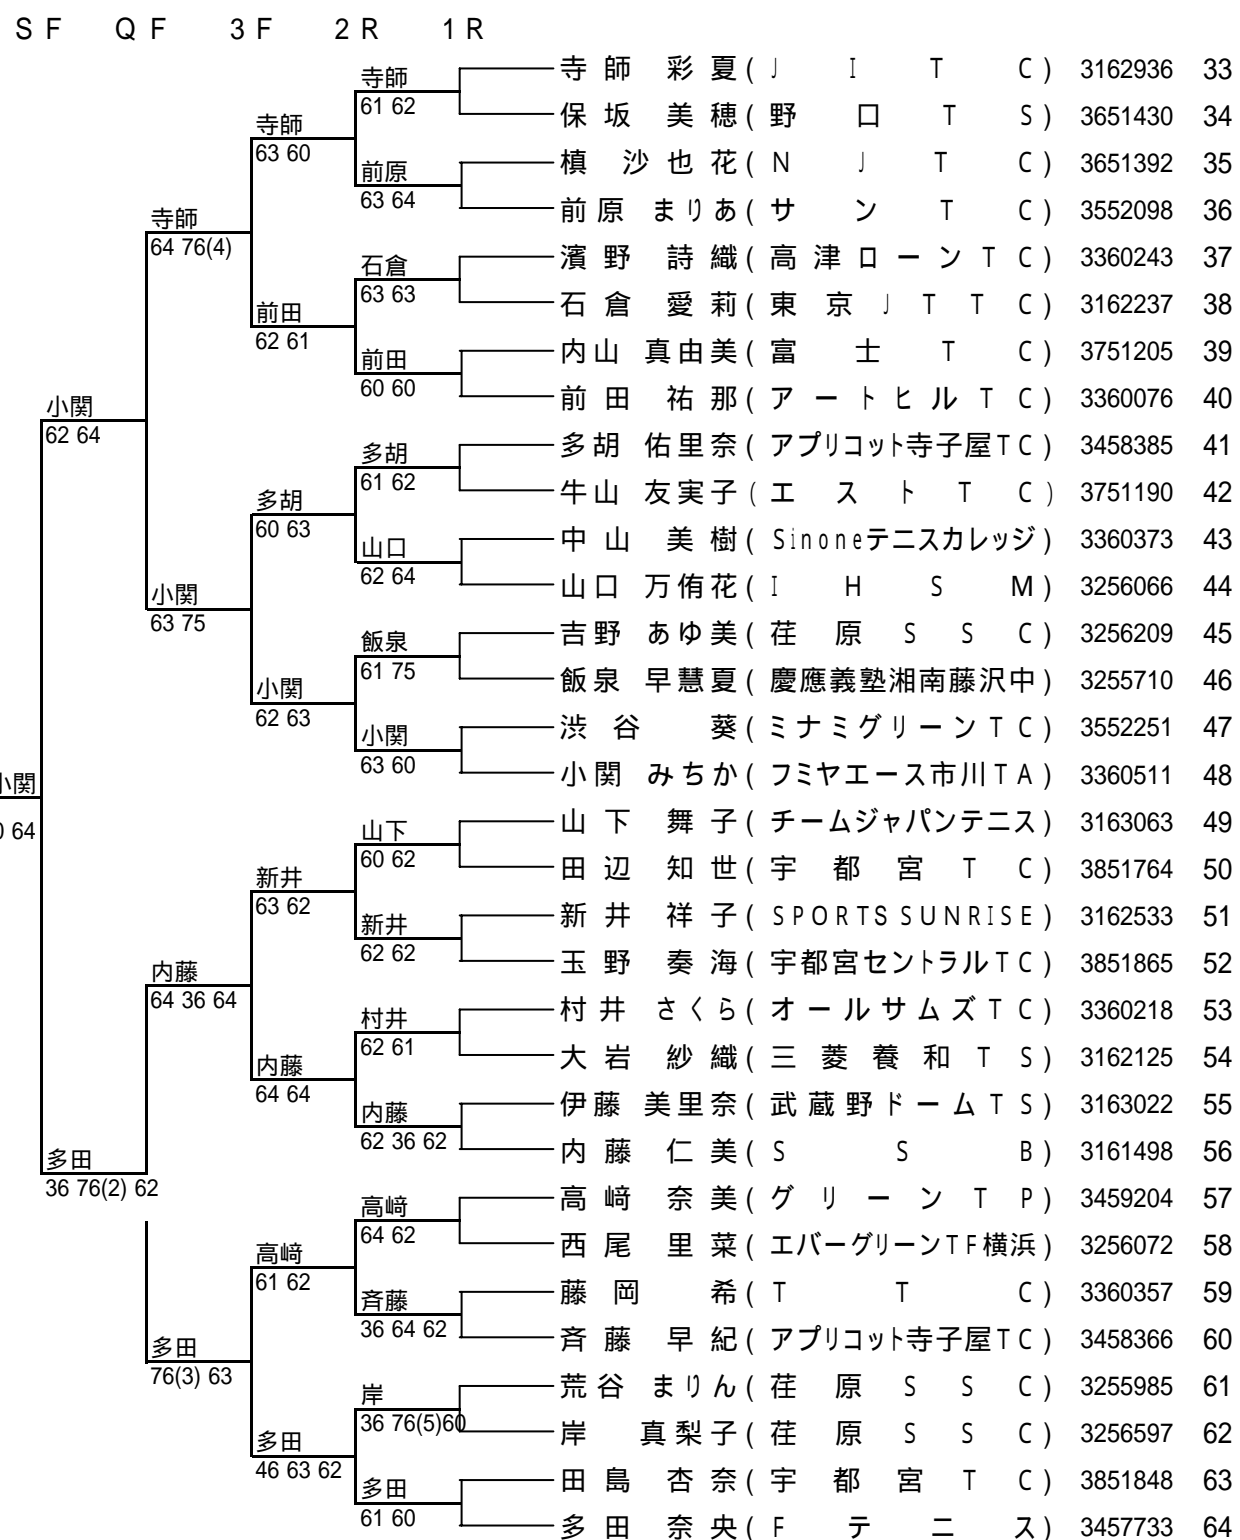

# 14才以下女子シングルス

## 補 欠

- 1 3161833 阿部 桜佳 (桜田倶楽部)
- 2 3360265 林 希望 (TTTC)
- 3 3161532 幸村 沙也花 (東京JTTTC)
- 4 3458028 本橋 夏実 (ブリヂストンTH新所沢)