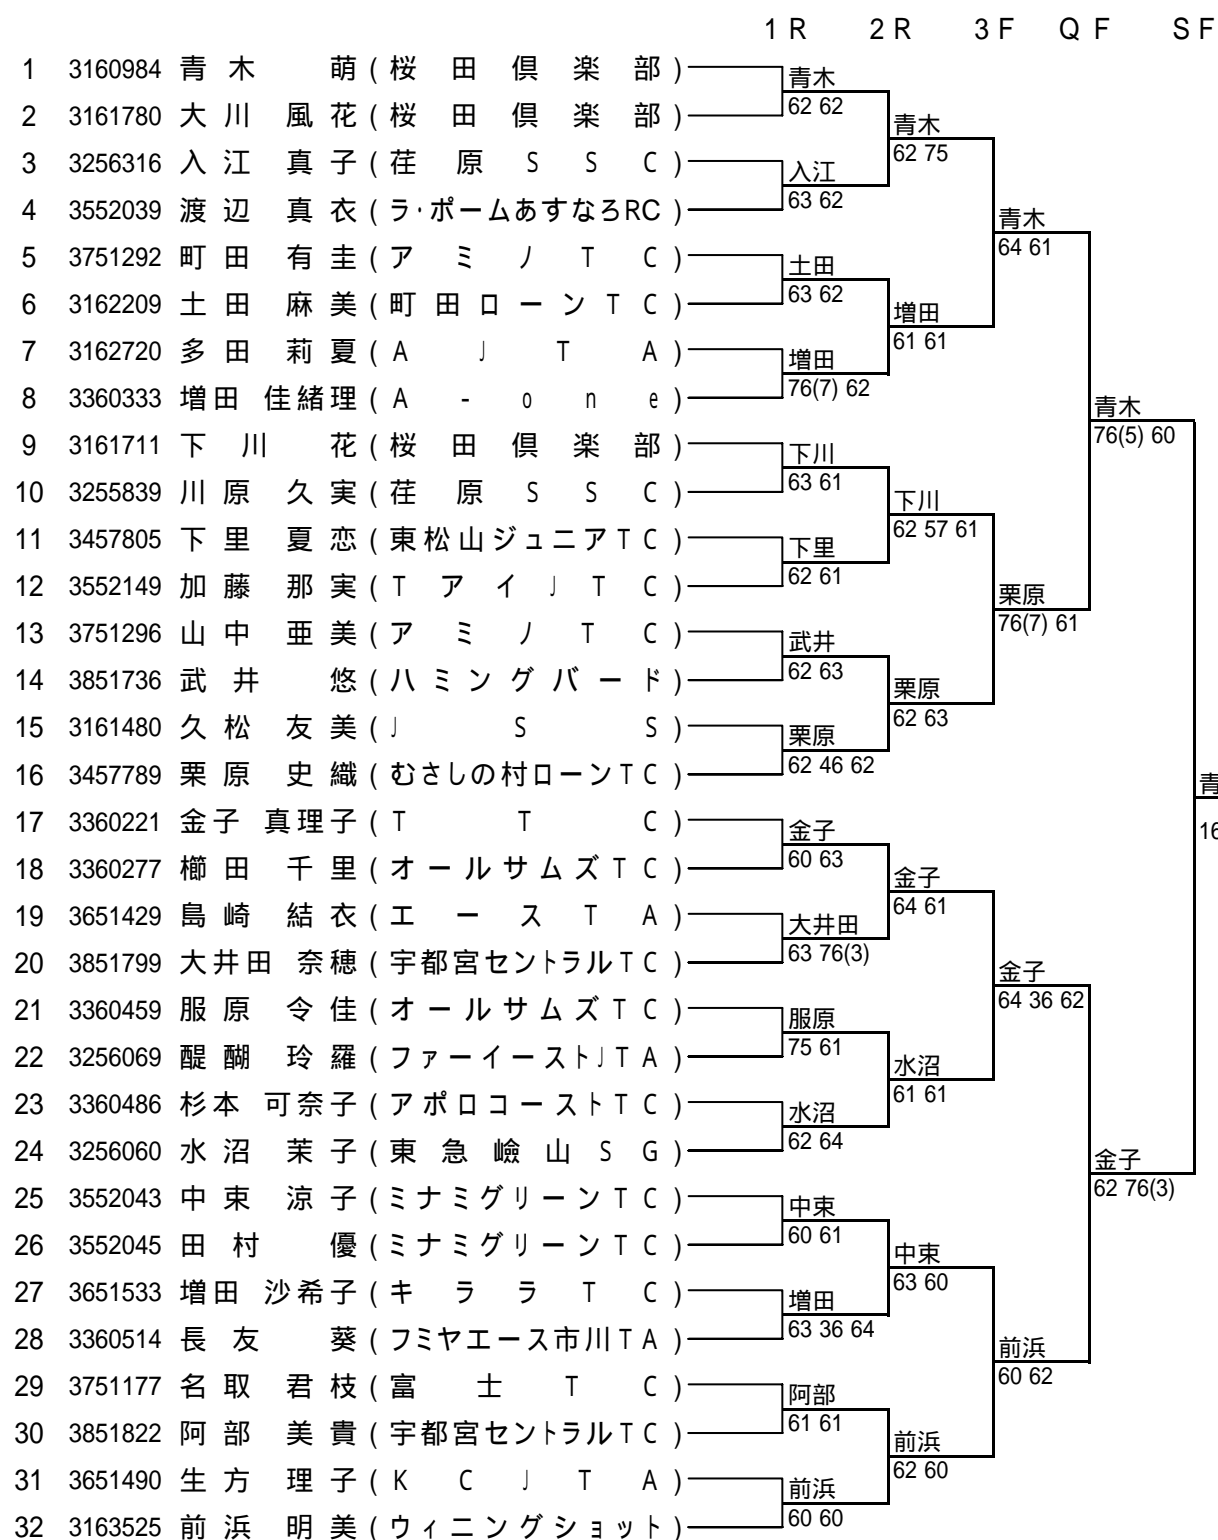

# 14才以下女子シングルス

## 補 欠

- 1 3161833 阿部 桜佳 (桜田倶楽部)
- 2 3360265 林 希望 (TTTC)
- 3 3161532 幸村 沙也花 (東京JTTTC)
- 4 3458028 本橋 夏実 (ブリヂストンTH新所沢)