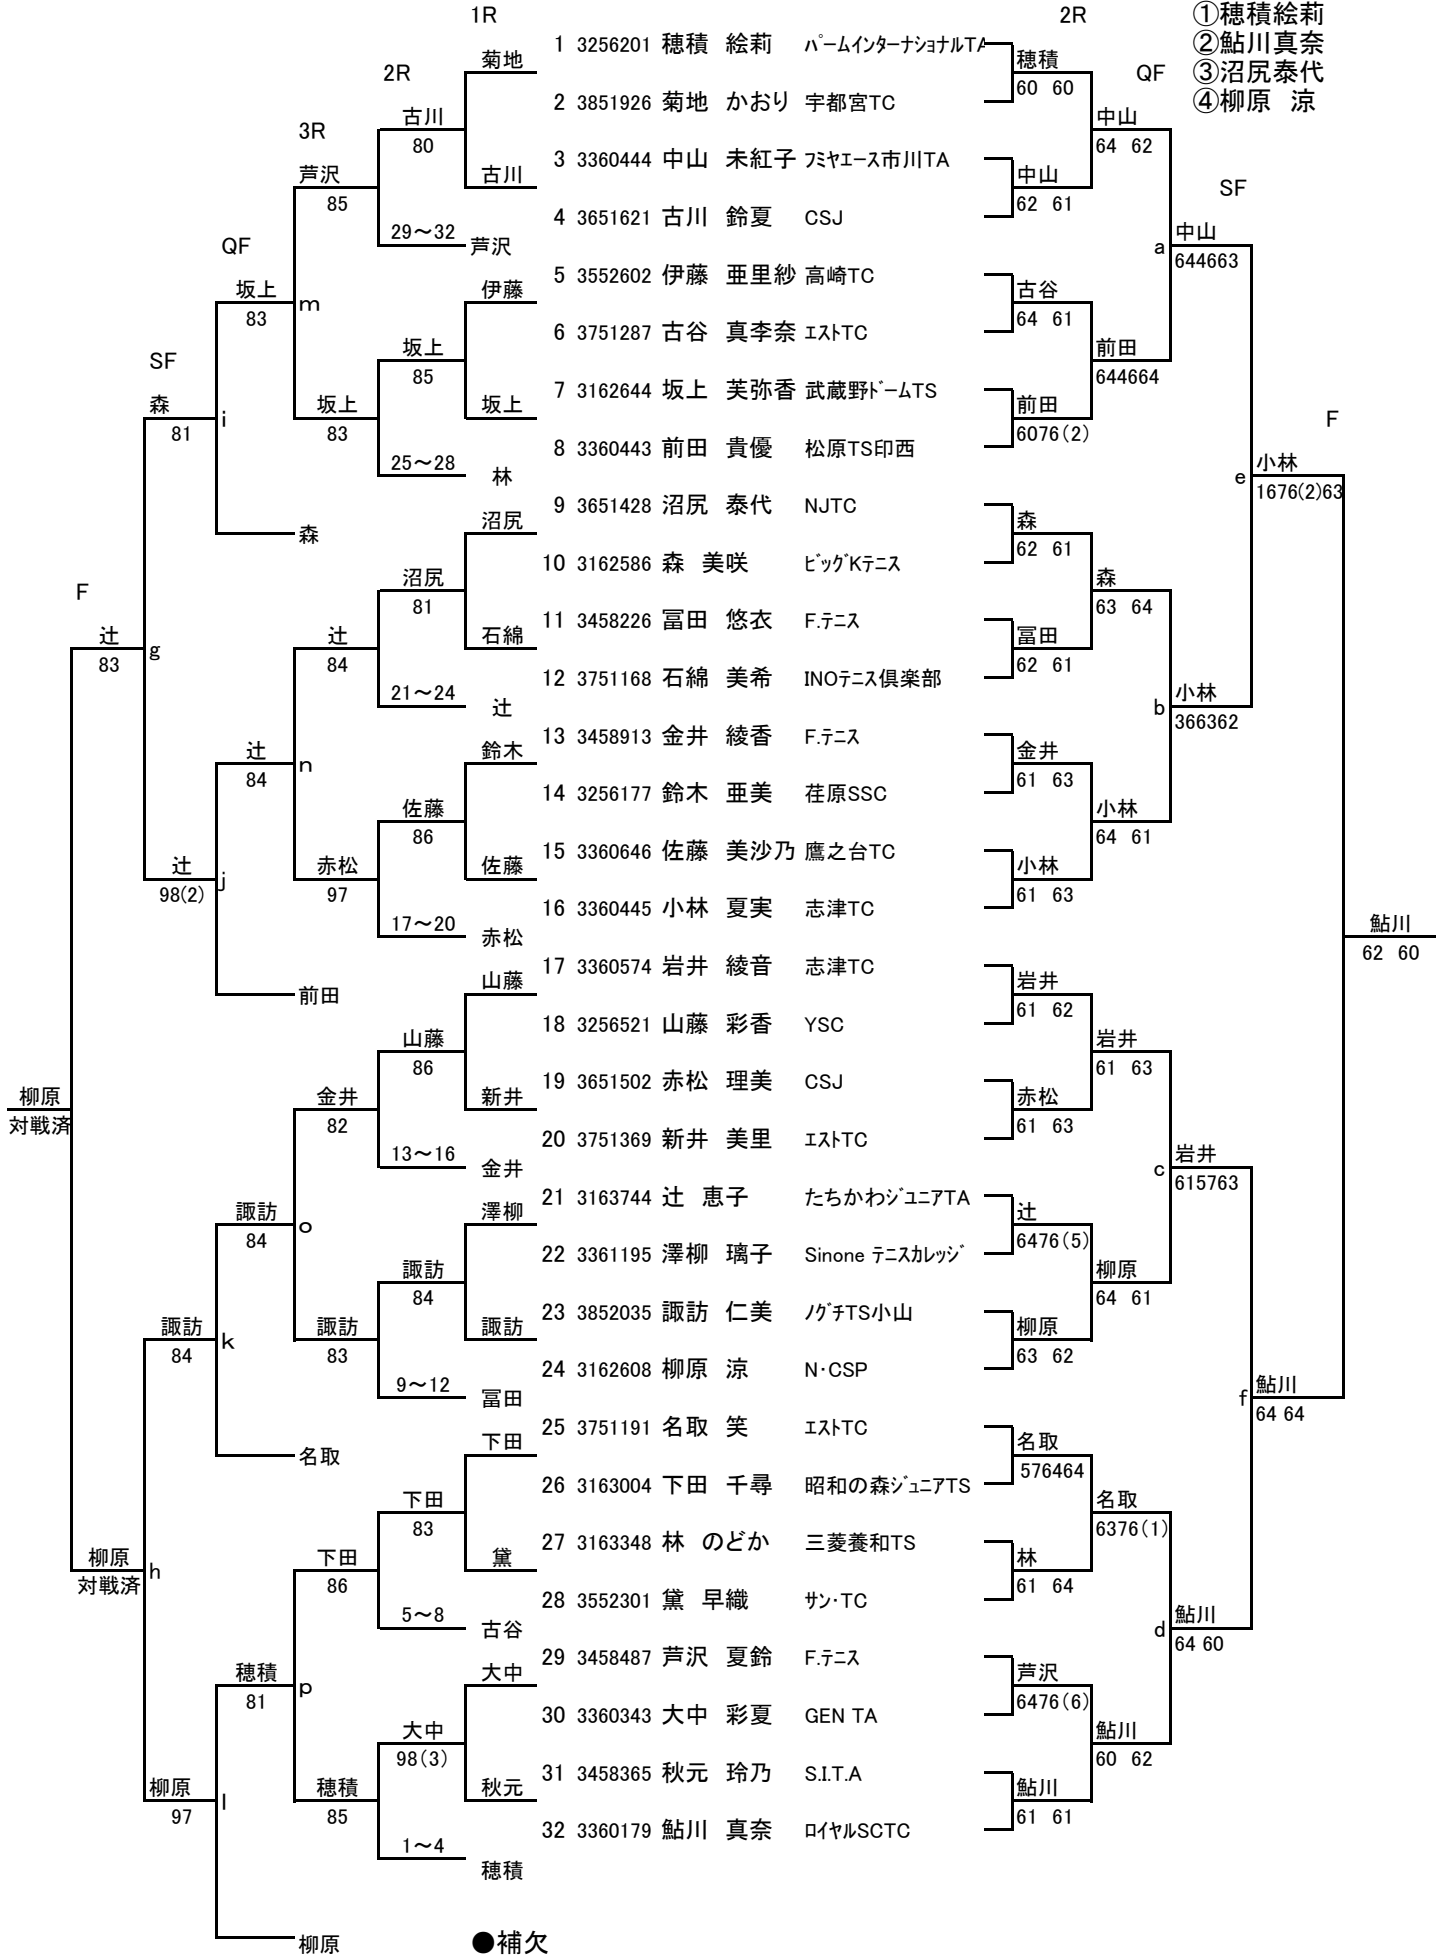

■14歳以下女子

1R

●シード順位

- ①穂積絵莉
- ②鮎川真奈
- ③沼尻泰代
- ④柳原涼

●補欠

- 1 3458338 足立 真美 むさしの村ローンTC
- 2 3360329 盛重 翔子 フミヤース市川TA