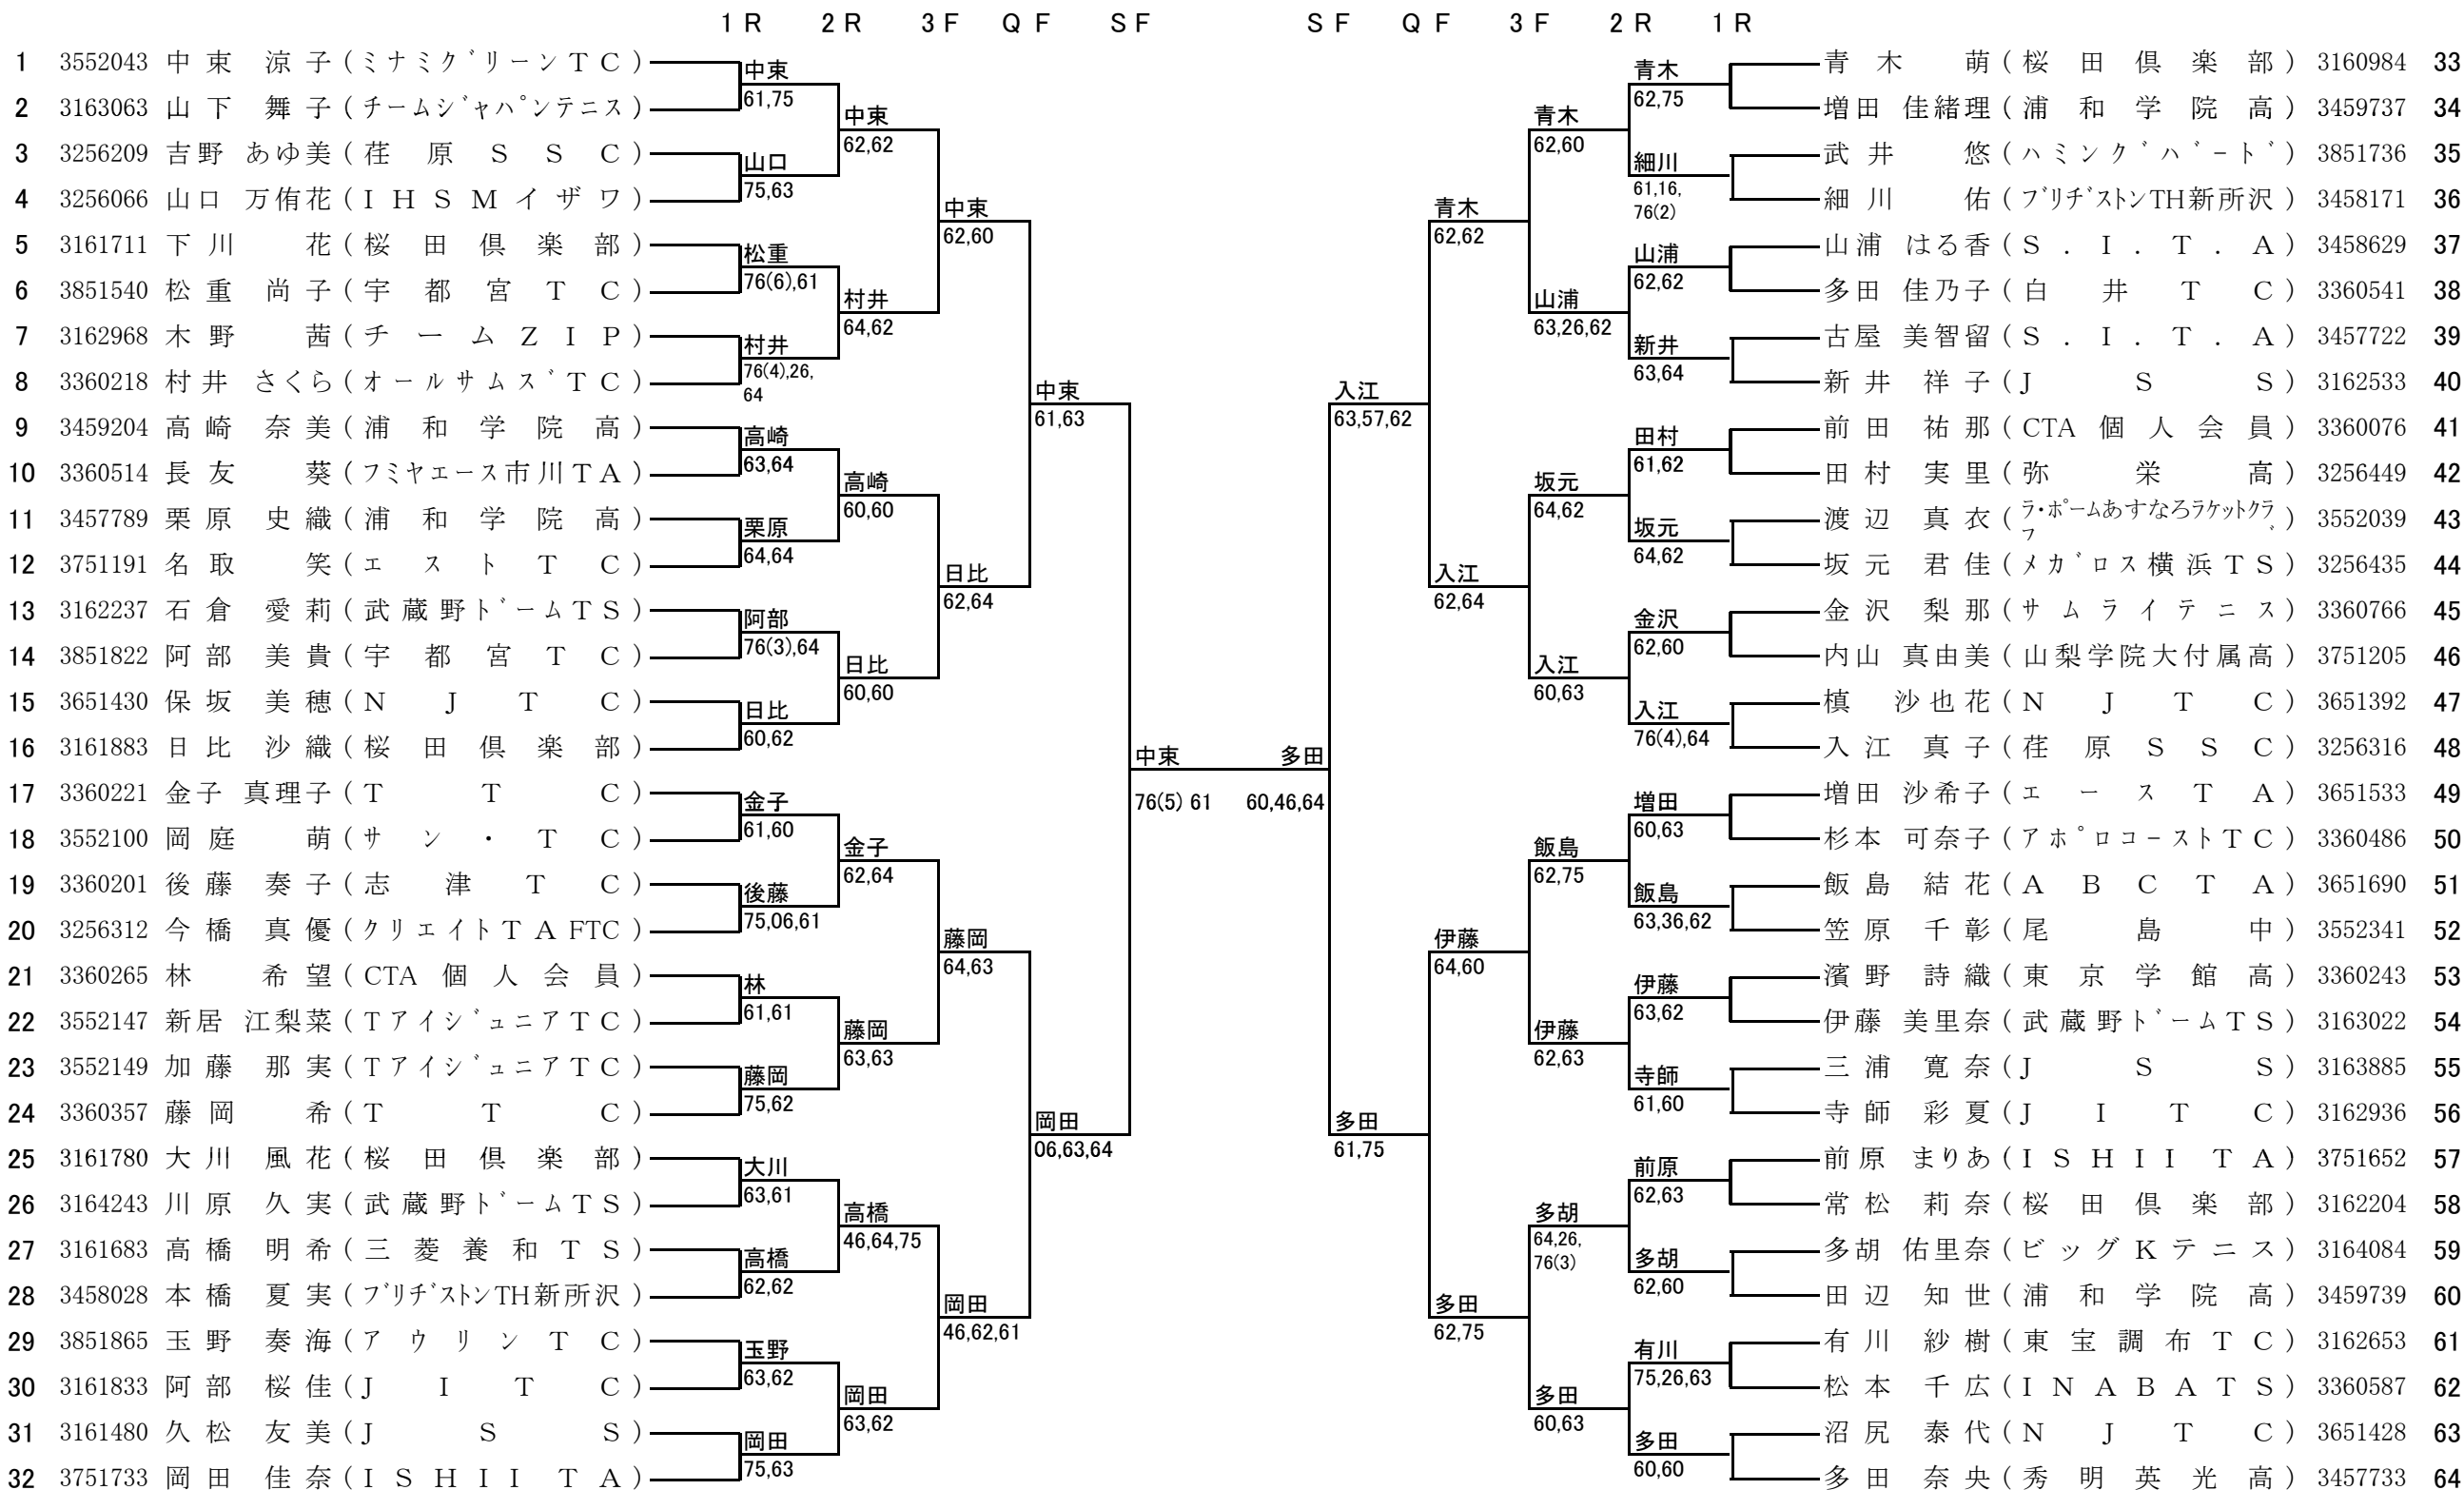

# 16才以下女子シングルス