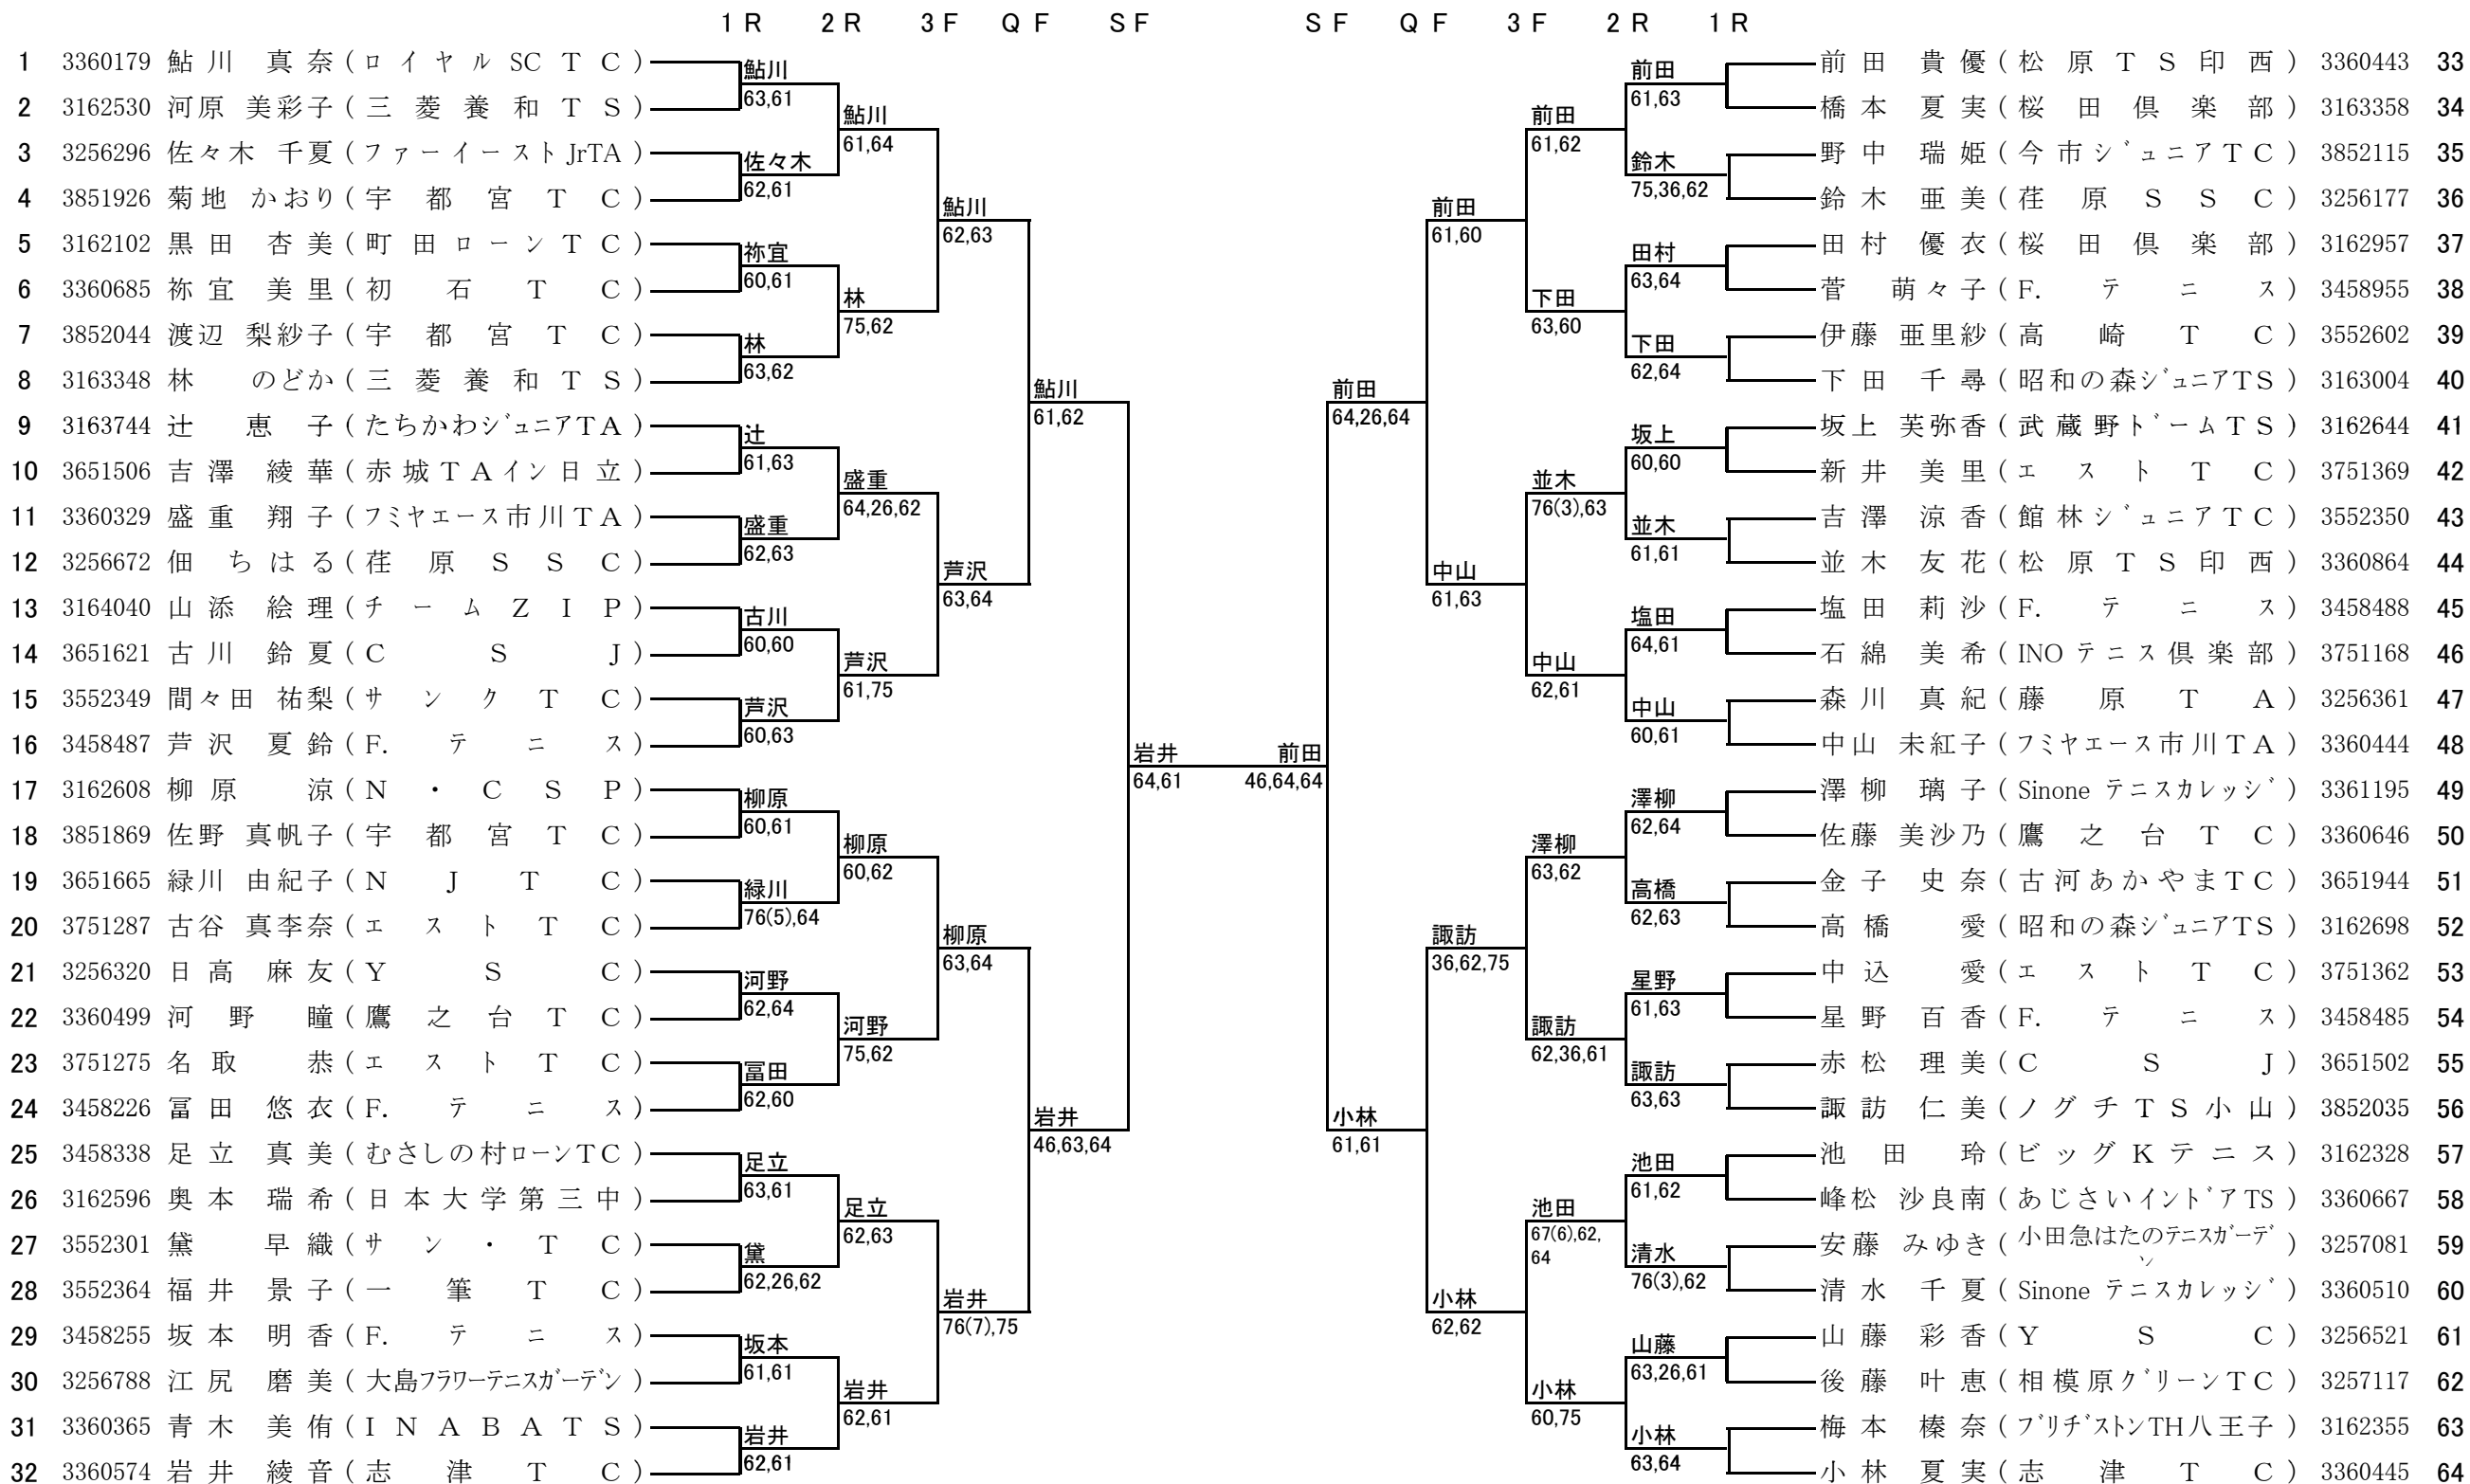

# 14才以下女子シングルス