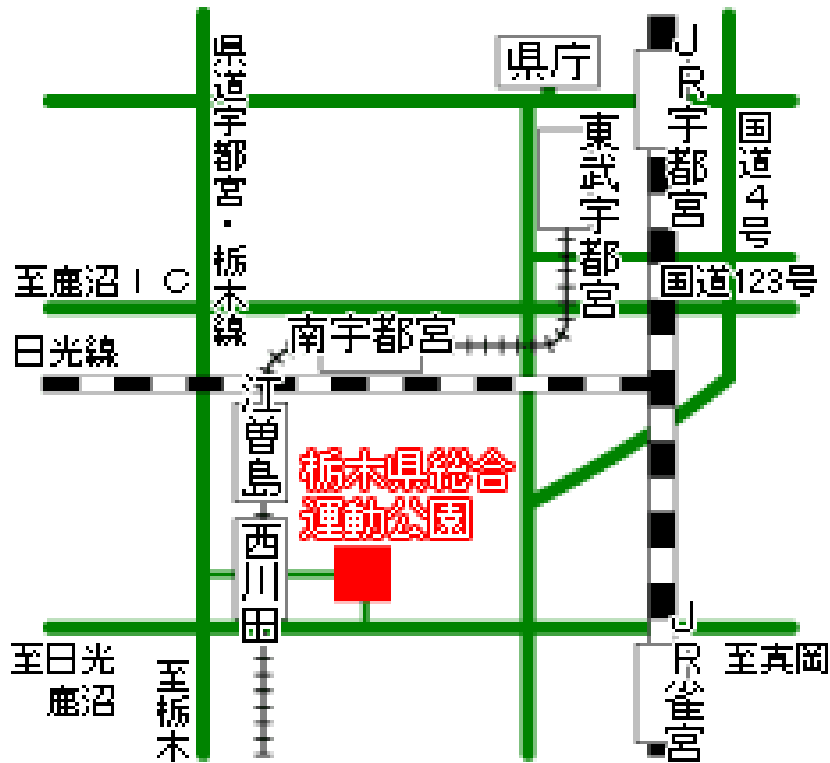

会場案内

栃木県総合運動公園 宇都宮市西川田4-1-1

東武宇都宮線西川田駅から東へ徒歩約15分

JR宇都宮駅から約10km

JR雀宮駅から約3km、車で約10分

東北自動車道宇都宮I.Cから約15km、車で約30分

東北自動車道鹿沼I.Cから約10km、車で約20分