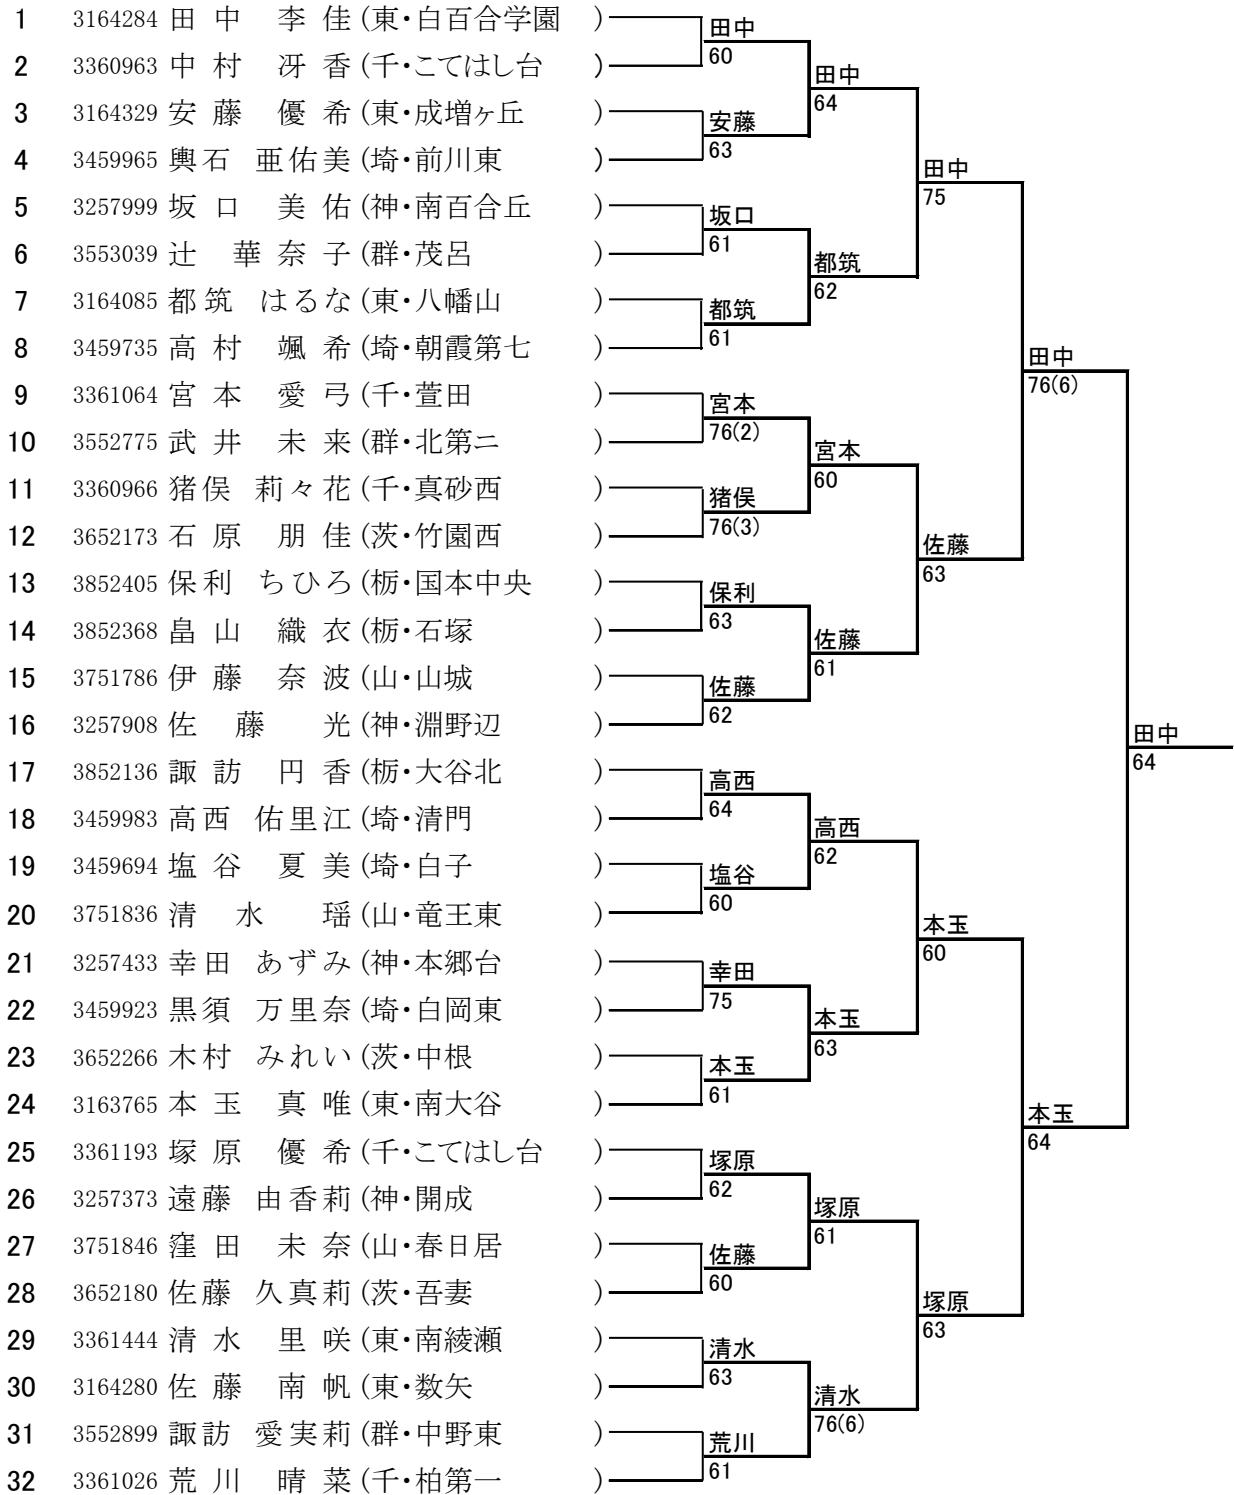

女子

●3~4位決定戦

1 R 2 R Q F S F F

補欠

- ① 3460397 手塚 舞雪 (東・早稲田実業初)
- ② 3361236 矢田 智都奈 (千・東野)
- ③ 3257460 半田 衣純 (神・辻堂)

シード順位

- ① 田中 李佳
- ② 荒川 晴菜
- ③ 宮本 愛弓
- ④ 本玉 真唯
- ⑤ 佐藤 光
- ⑥ 塚原 優希
- ⑦ 諏訪 円香
- ⑧ 高村 颯希