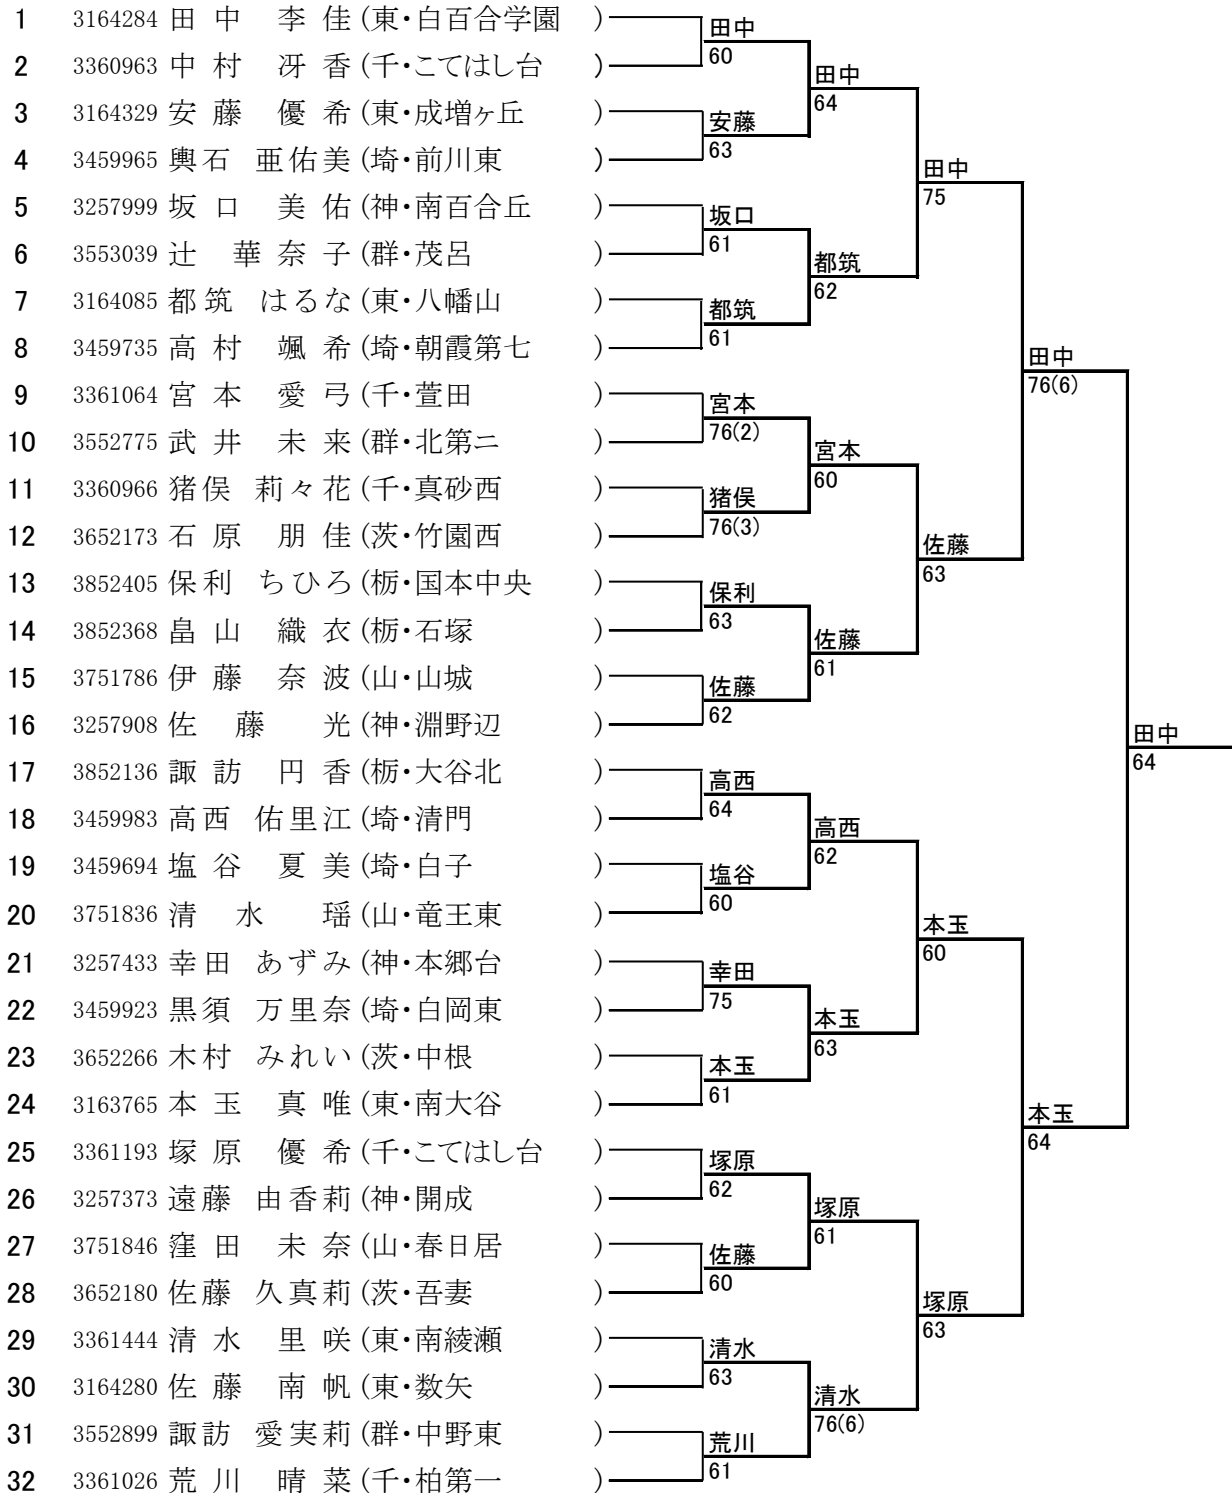

女子

●3~4位決定戦

1 R 2 R Q F S F F

補欠

- ① 3460397 手塚 舞雪 (東・早稲田実業初)
- ② 3361236 矢田 智都奈 (千・東野)
- ③ 3257460 半田 衣純 (神・辻堂)

シード順位

- ① 田中 李佳
- ② 荒川 晴菜
- ③ 宮本 愛弓
- ④ 本玉 真唯
- ⑤ 佐藤 光
- ⑥ 塚原 優希
- ⑦ 諏訪 円香
- ⑧ 高村 颯希