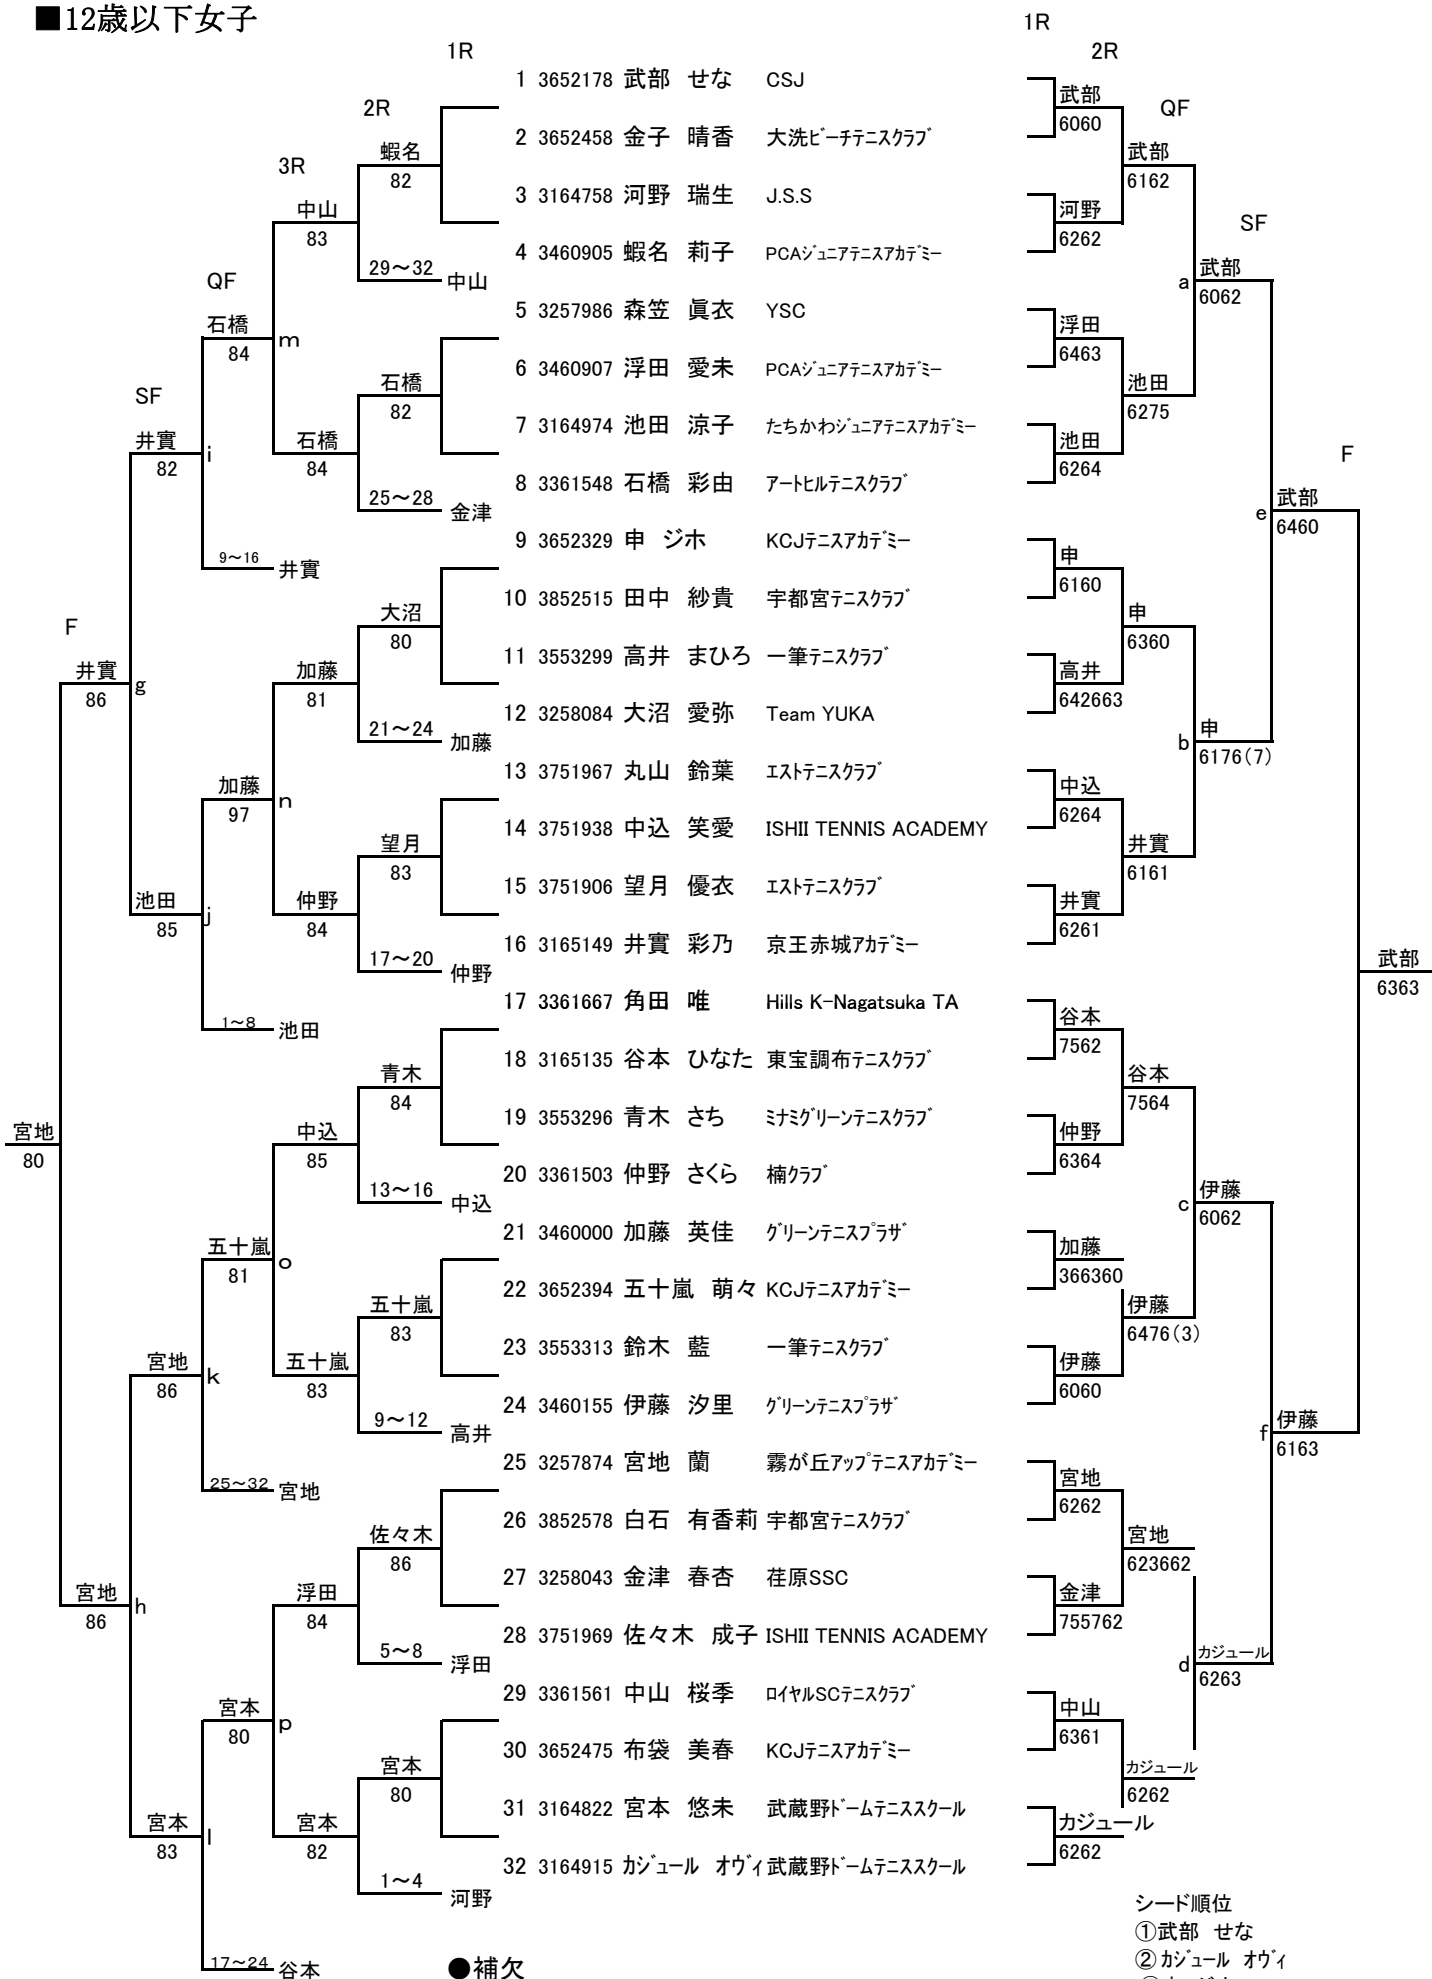

■12歳以下女子

- シード順位
- ①武部 せな
 - ②カジュアル オウイ
 - ③申 ジホ
 - ④伊藤 汐里
 - ⑤石橋 彩由
 - ⑥井實 彩乃
 - ⑦宮地 蘭
 - ⑧角田 唯