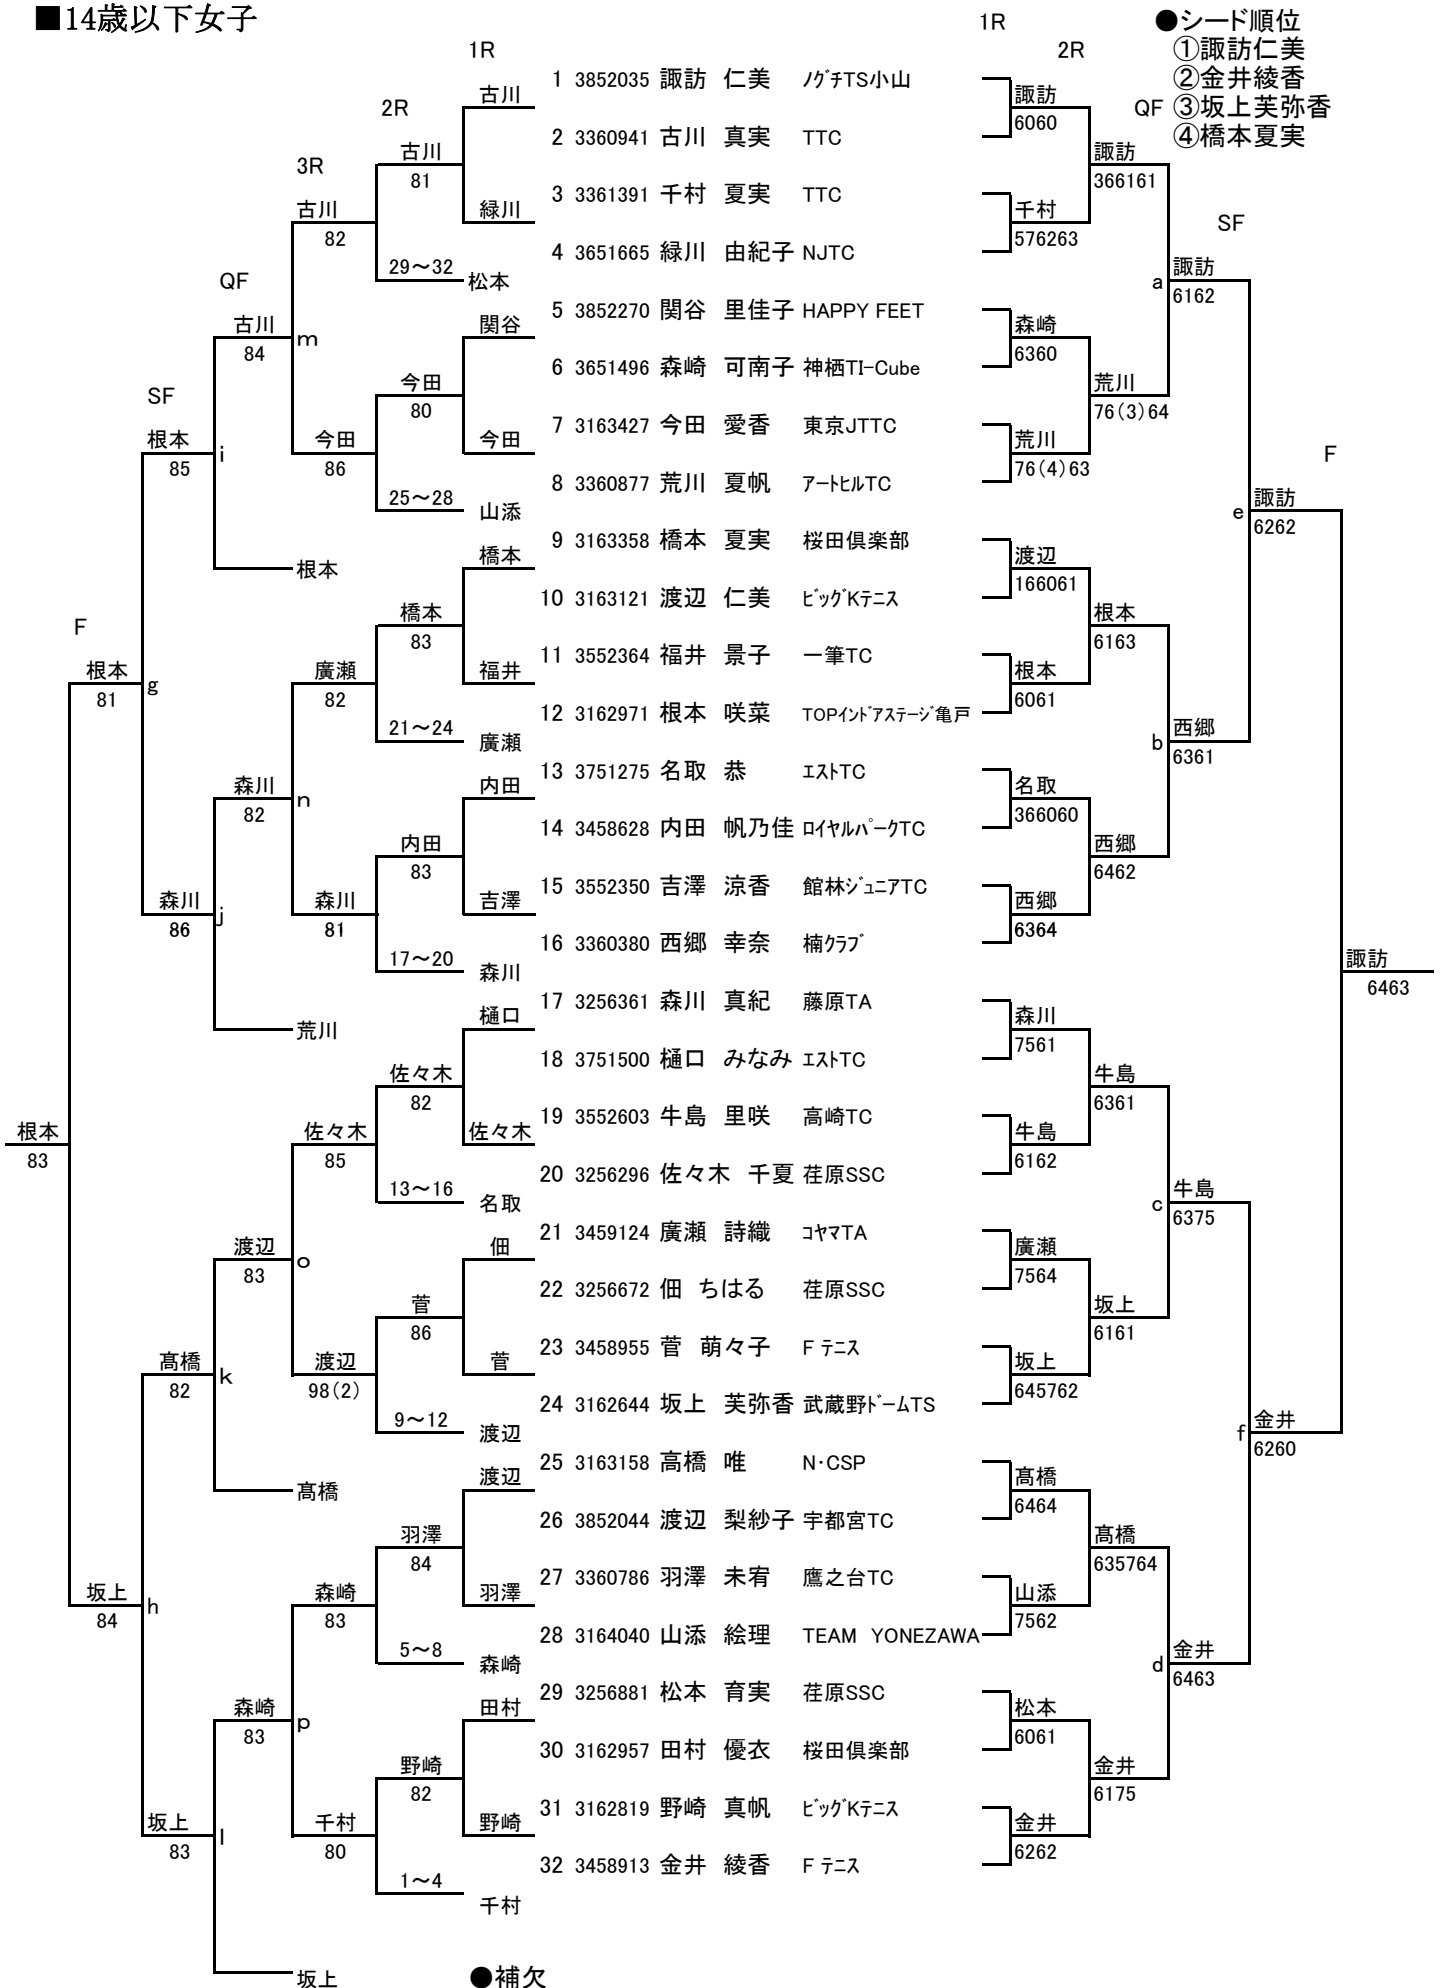

■14歳以下女子

1R

1R

2R

●シード順位

- ①諏訪仁美
- ②金井綾香
- ③坂上芙弥香
- ④橋本夏実

2R

3R

QF

SF

F

2R

QF

SF

F

諏訪

6463

金井

6260

金井

6463

金井

6175

金井