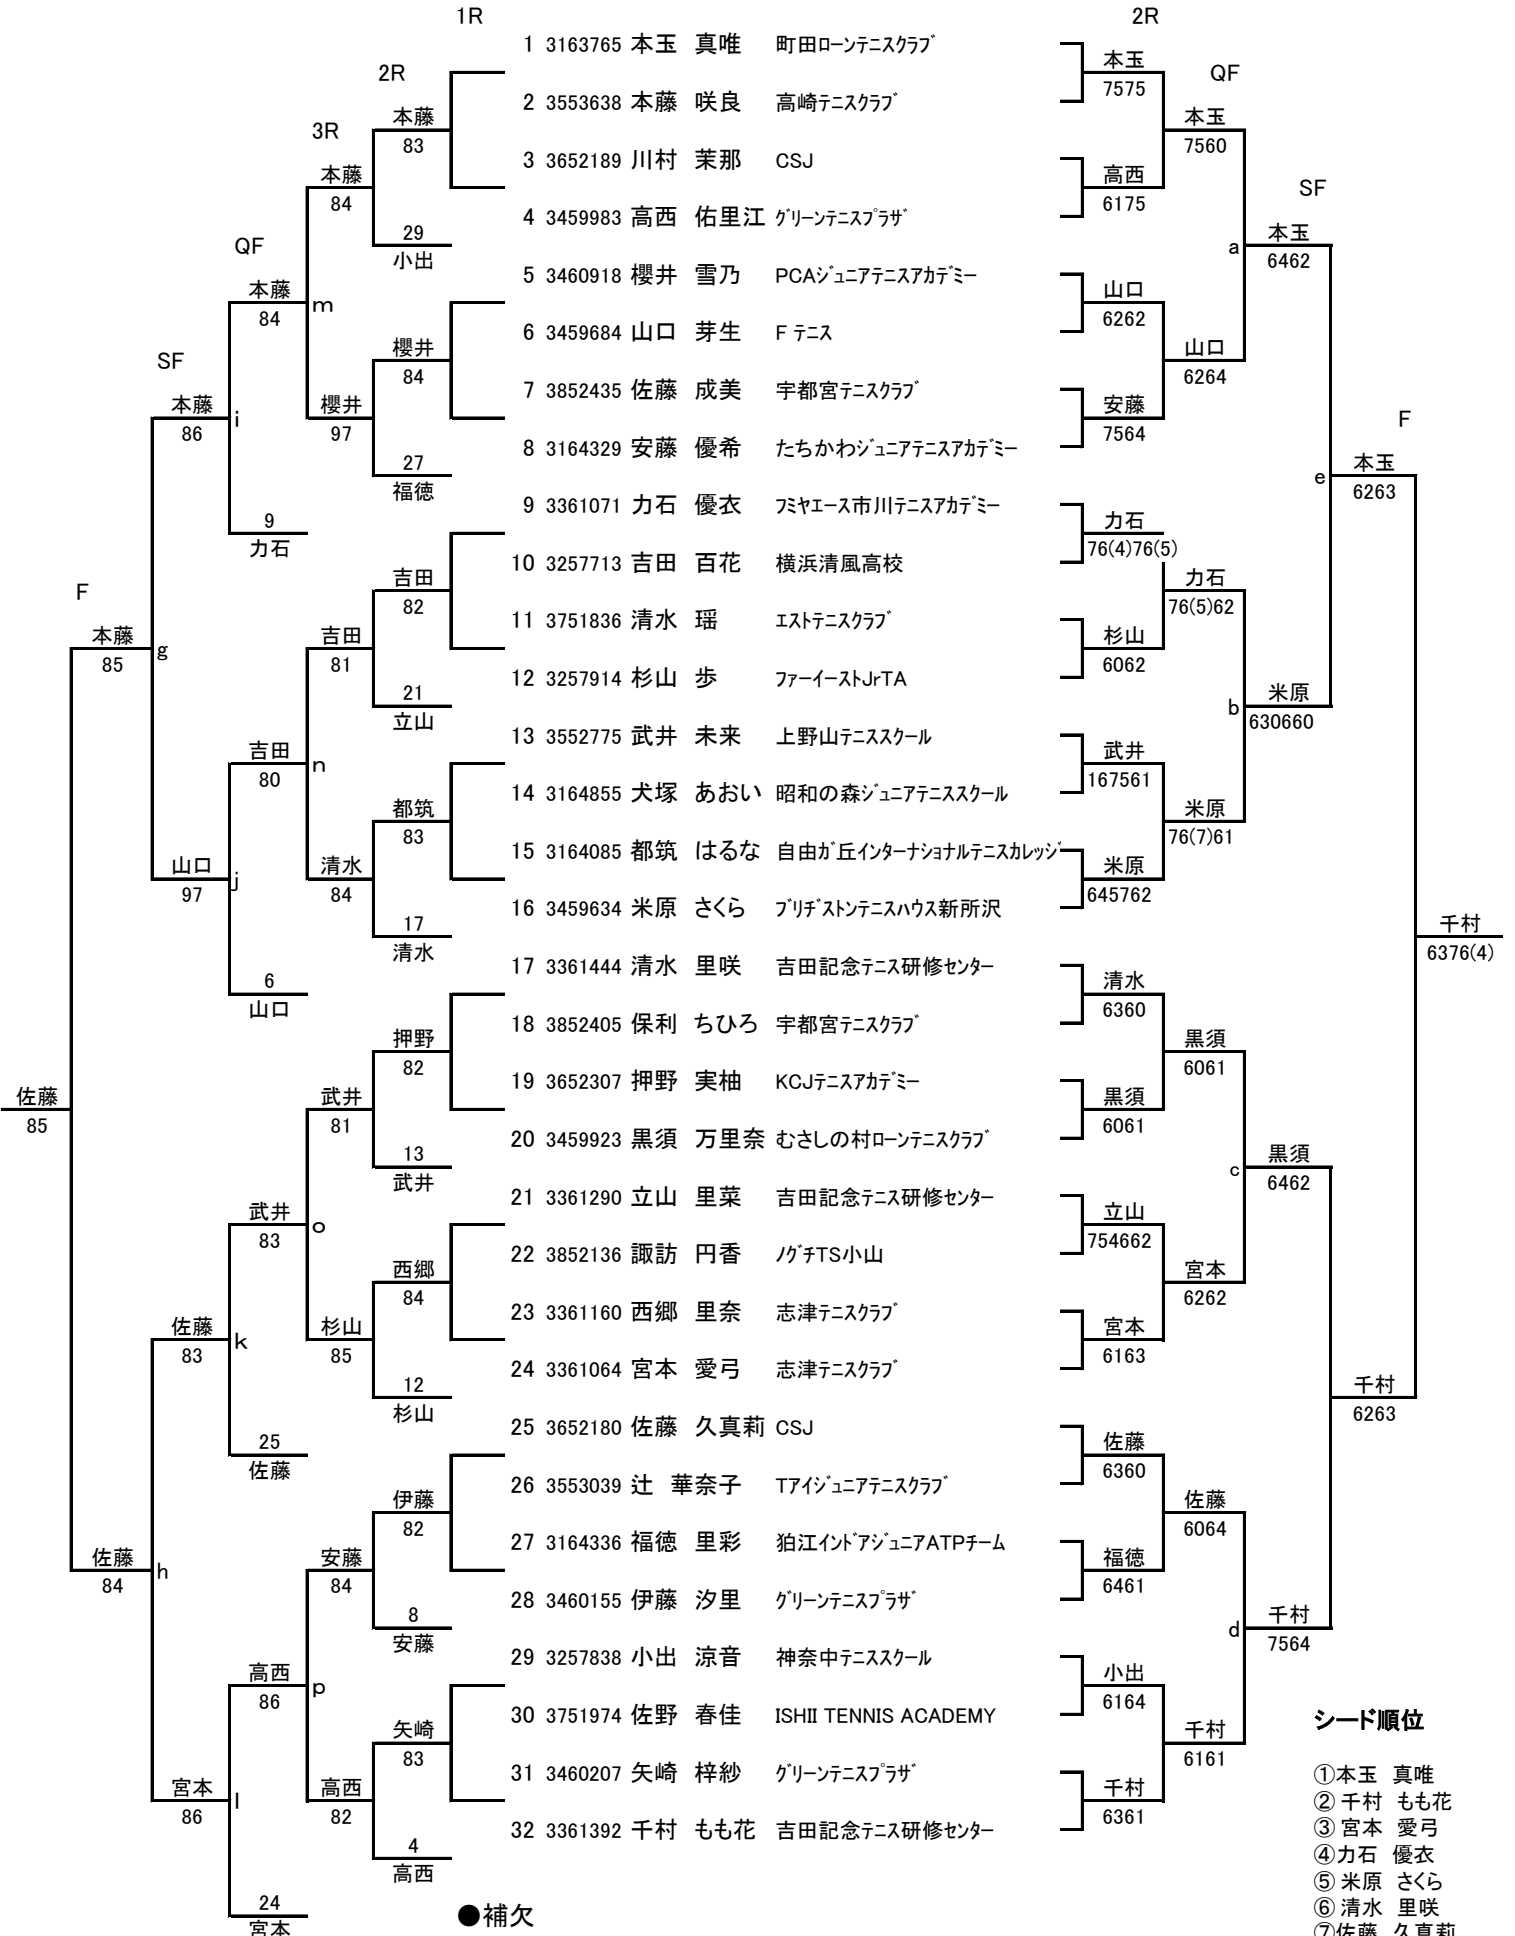

U-15全国選抜ジュニアテニス選手権大会関東予選女子

1R

- シード順位
- ①本玉 真唯
 - ②千村 もも花
 - ③宮本 愛弓
 - ④力石 優衣
 - ⑤米原 さくら
 - ⑥清水 里咲
 - ⑦佐藤 久真莉
 - ⑧安藤 優希

- 補欠
- 1 3652178 武部 せな CSJ
 - 2 3459694 塩谷 夏美 グリーンテニスプラザ
 - 3 3257908 佐藤 光 登戸サンライズテニスコート