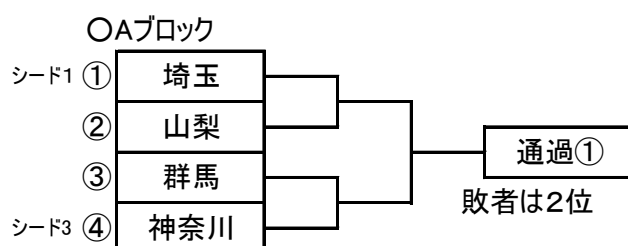

組み合わせ【成年男子の部】

都県	監督	選手	都県	監督	選手
埼玉	原田 正明	1 田中 優之介	千葉	齋田 淳	1 小林 雅哉
		2 松尾 友貴			2 蓮見 亮登
山梨	小林 繁	1 古谷 和真	栃木	阿久津 定之	1 玉腰 敬大
		2 渡辺 将貴			2 木本 和寿
群馬	福井 保次郎	1 中澤 慈永	茨城	横田 卓也	1 岩崎 歩
		2 豊嶋 一樹			2 平岡 伸雄
神奈川	黒田 隆之	1 福田 真大	東京	榎本 正一	1 川橋 勇太
		2 加藤 彰馬			2 田形 諒平

●8月4日(土)《1日目》