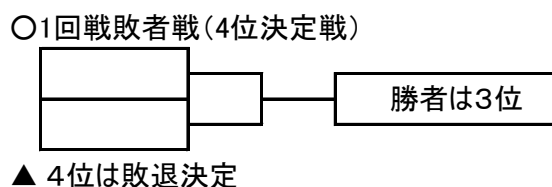

組み合わせ【成年男子の部】

都県	監督	選手	都県	監督	選手
埼玉	原田 正明	1 田中 優之介	千葉	齋田 淳	1 小林 雅哉
		2 松尾 友貴			2 蓮見 亮登
山梨	小林 繁	1 古谷 和真	栃木	阿久津 定之	1 玉腰 敬大
		2 渡辺 将貴			2 木本 和寿
群馬	福井 保次郎	1 中澤 慈永	茨城	横田 卓也	1 岩崎 歩
		2 豊嶋 一樹			2 平岡 伸雄
神奈川	黒田 隆之	1 福田 真大	東京	榎本 正一	1 川橋 勇太
		2 加藤 彰馬			2 田形 諒平

●8月4日(土)《1日目》