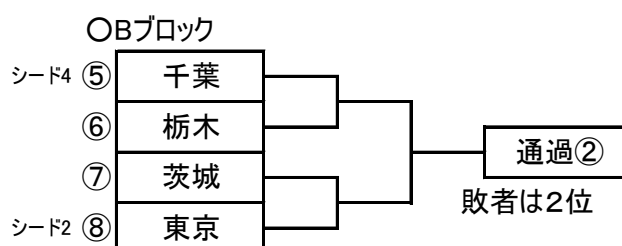

組み合わせ【成年男子の部】

都県	監督	選手	都県	監督	選手
埼玉	原田 正明	1 田中 優之介	千葉	齋田 淳	1 小林 雅哉
		2 松尾 友貴			2 蓮見 亮登
山梨	小林 繁	1 古谷 和真	栃木	阿久津 定之	1 玉腰 敬大
		2 渡辺 将貴			2 木本 和寿
群馬	福井 保次郎	1 中澤 慈永	茨城	横田 卓也	1 岩崎 歩
		2 豊嶋 一樹			2 平岡 伸雄
神奈川	黒田 隆之	1 福田 真大	東京	榎本 正一	1 川橋 勇太
		2 加藤 彰馬			2 田形 諒平

●8月4日(土)《1日目》