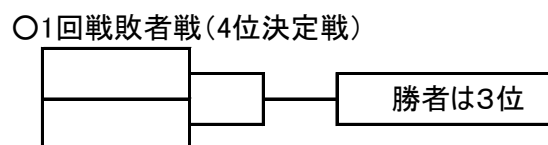

組み合わせ【成年男子の部】

都県	監督	選手	都県	監督	選手
埼玉	原田 正明	1 田中 優之介	千葉	齋田 淳	1 小林 雅哉
		2 松尾 友貴			2 蓮見 亮登
山梨	小林 繁	1 古谷 和真	栃木	阿久津 定之	1 玉腰 敬大
		2 渡辺 将貴			2 木本 和寿
群馬	福井 保次郎	1 中澤 慈永	茨城	横田 卓也	1 岩崎 歩
		2 豊嶋 一樹			2 平岡 伸雄
神奈川	黒田 隆之	1 福田 真大	東京	榎本 正一	1 川橋 勇太
		2 加藤 彰馬			2 田形 諒平

●8月4日(土)《1日目》