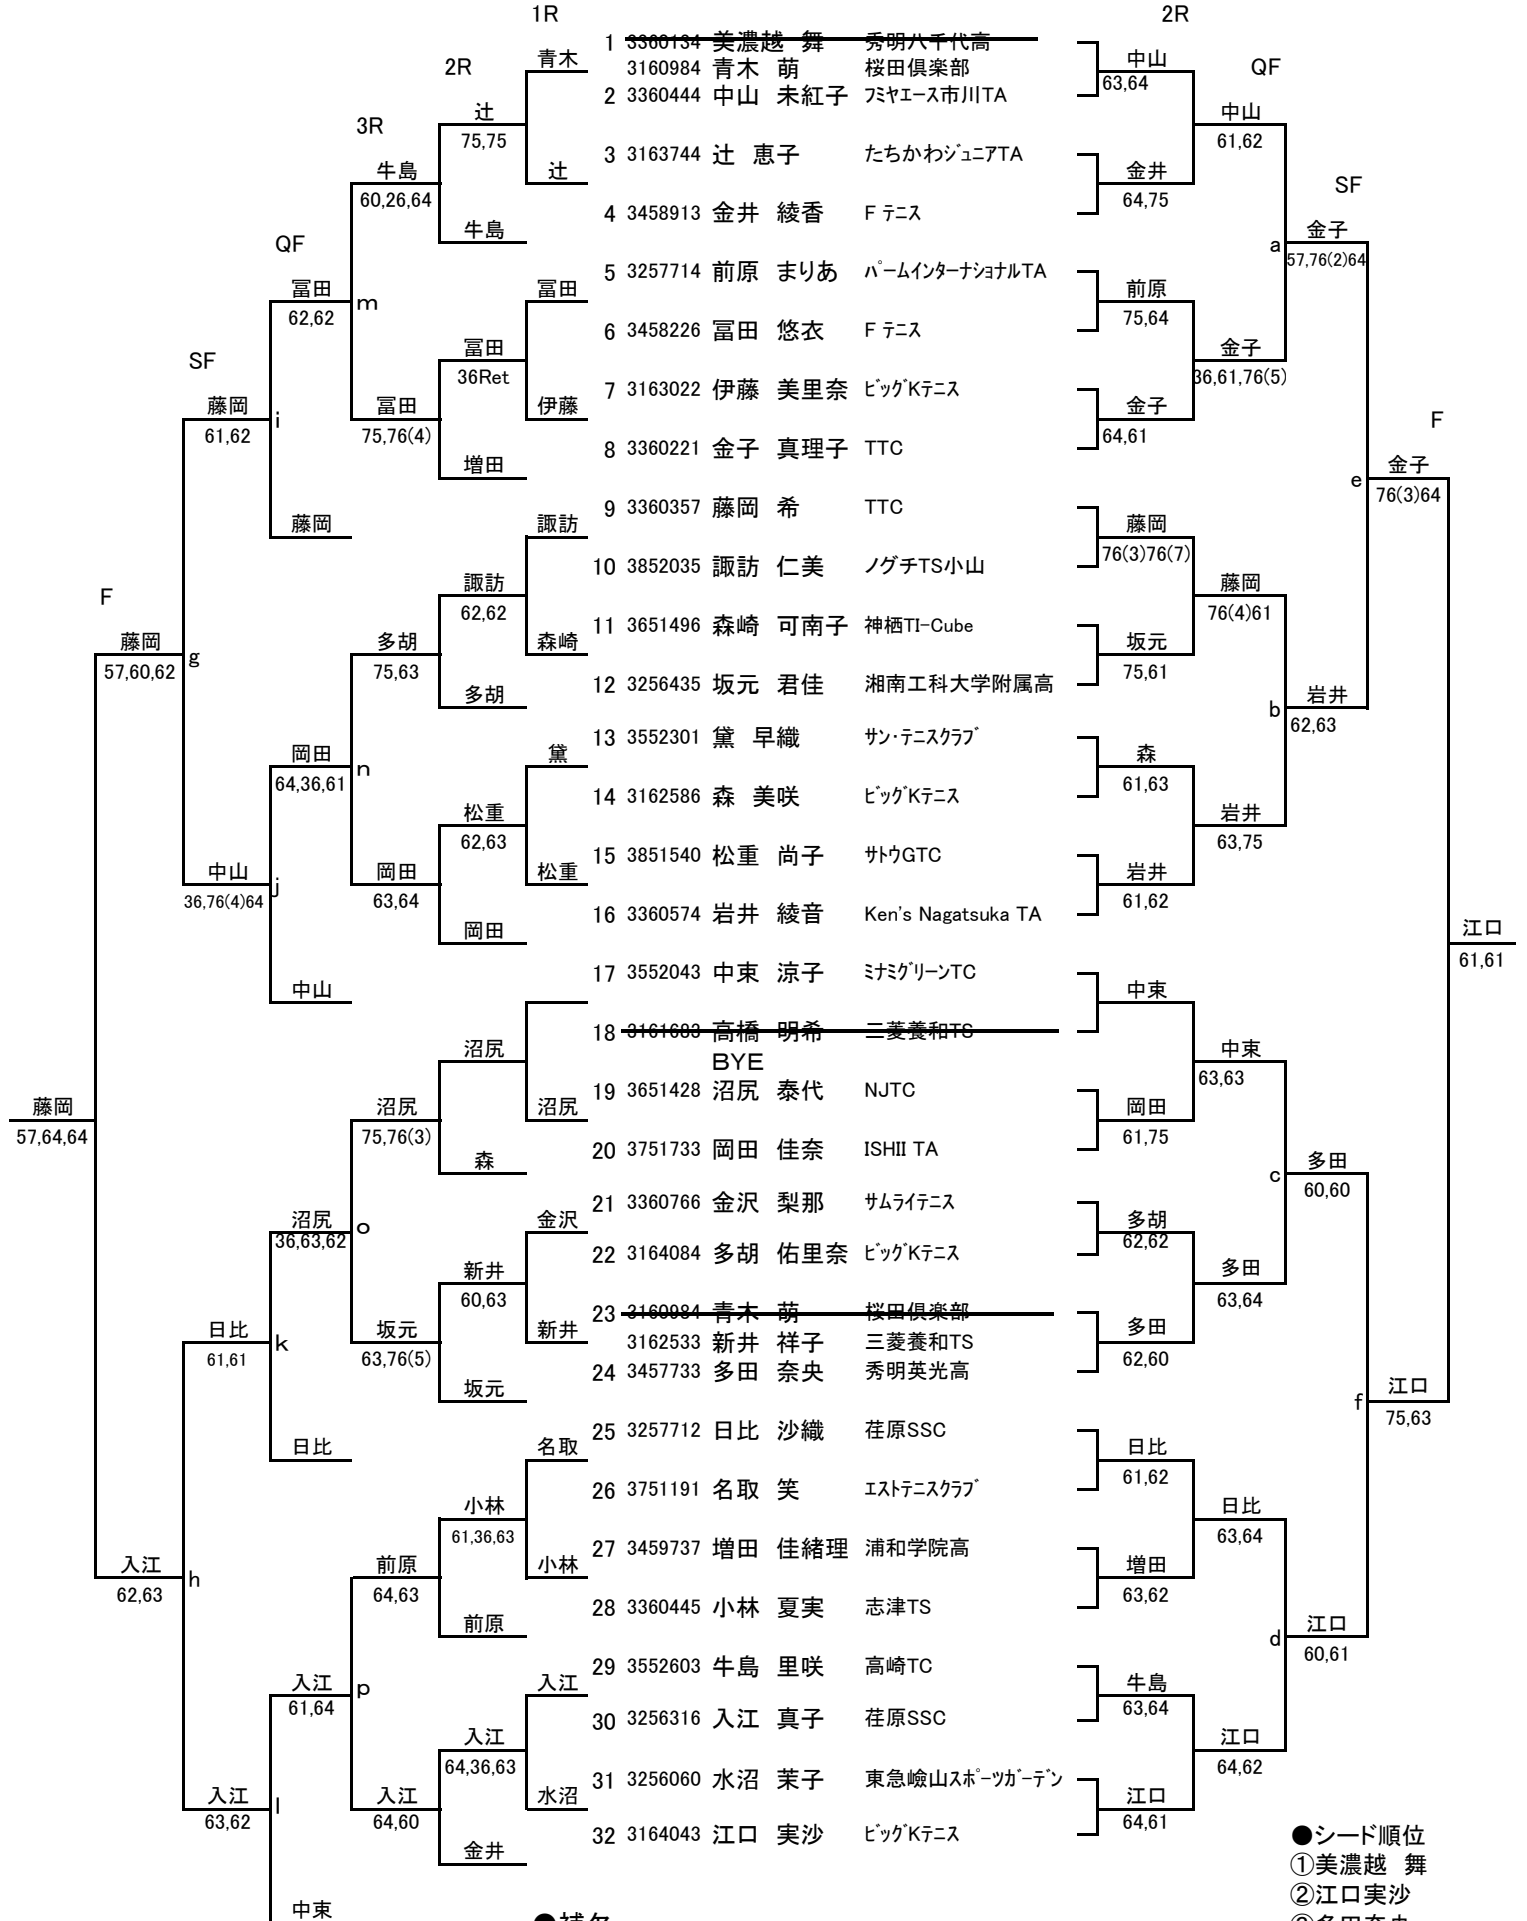

■全日本ジュニア選抜室内テニス選手権関東大会 女子

1R

- シード順位
- ①美濃越 舞
- ②江口実沙
- ③多田奈央
- ④藤岡 希
- ⑤岩井綾音
- ⑥中東涼子
- ⑦日比沙織
- ⑧金子真理子

- 補欠
- 1 3751205 内山 真由美 ISHII TA
- 2 3162533 新井 祥子 三菱養和TS