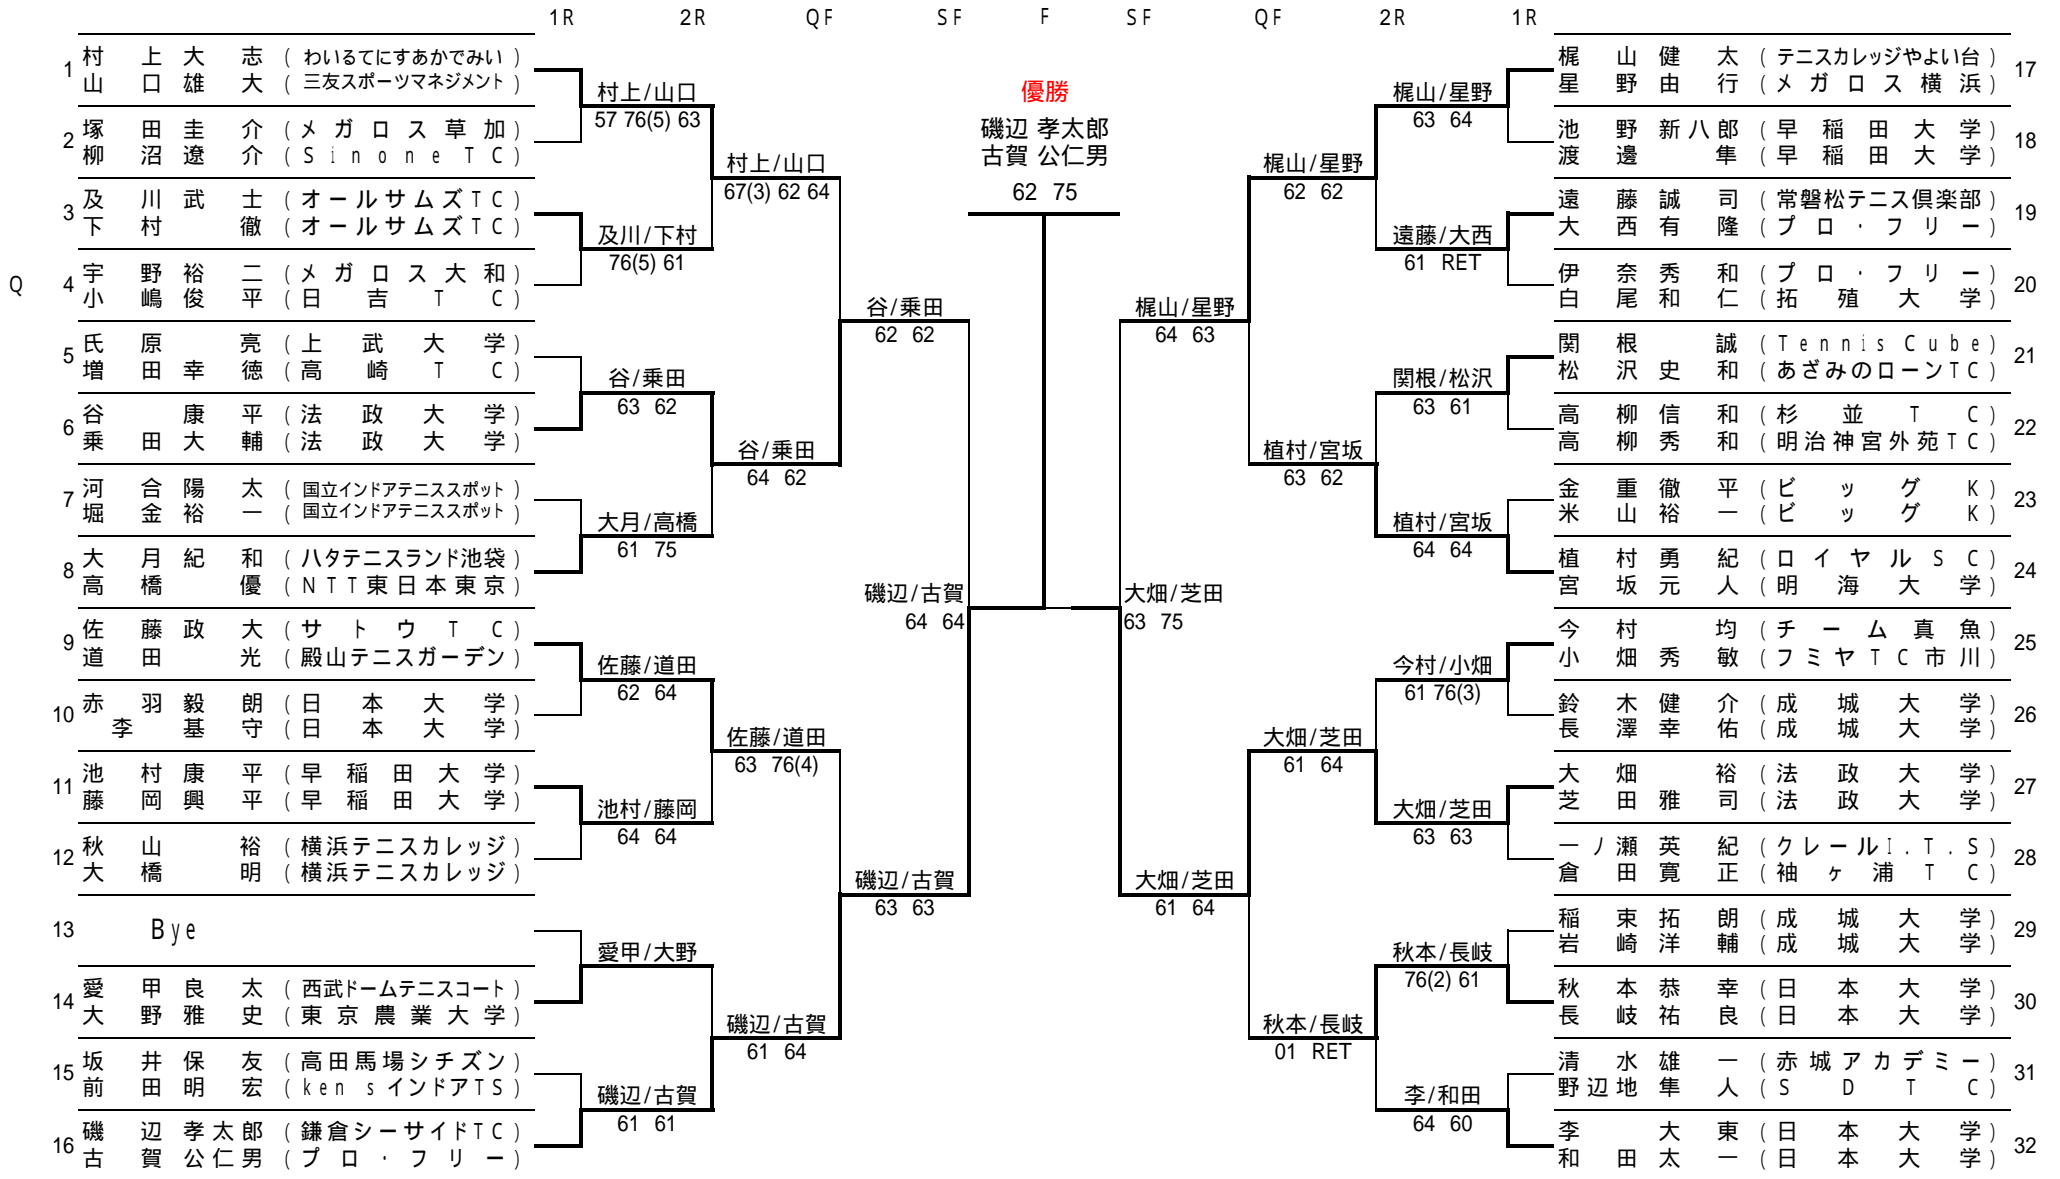

2006関東オープン

<一般の部> 女子シングルス本戦

	1R	2R	3R	QF	SF	F	SF	QF	3R	2R	1R		
	1	大川 香奈 (専修大学)	大川									津布久 津布久 萌 (亜細亜大学)	33
Q	2	柏 由紀 (昭和の森ジュニアTS)	60 61	大川					津布久	46 76(4) 60	野 中生 夏 (S C)	34	
L.L	3	bye	長谷川	75 16 61					64 61	64 62	難波 難波 沙樹子 (京王赤城アカデミー)	35 Q	
Q	4	長谷川 梨紗 (バーム・インターナショナルTA)		大川					津布久	62 61	内 藤 陽 子 (武蔵野ドームTS)	36	
	5	梶原 亮子 (東洋英和女学院大学)	梶原	61 46 75							鳥羽 鳥羽 海希子 (早稲田大学)	37 Q	
	6	平田 愛美 (ビッグK)	64 61	角田					鳥羽	61 62	榎 本 茉 衣 子 (あざみ野ローンTC)	38	
	7	運 天 晶 子 (テニスプロジェクト)	角田	64 67(2) 76(4)					63 62	60 62	平田 小林 美智子 (ケンプロTS)	39	
	8	角田 良美 (亜細亜大学)	60 60								平田 育子 (リコ-)	40	
	9	川崎 光美 (テニスユニバース)	川崎						津布久	16 61 63	市川 戸 澤 弥 花 (Sports Sunrise)	41	
Q	10	松山 芳 (専修大学)	60 61	川崎	62 75						63 62	市川 わかな (ファーイーストJr.TA)	42
Q	11	内藤 早紀子 (武蔵野ローンTC)	中村	61 62					高原	62 61	高原 兼田 美智子 (テニスプロジェクト)	43	
	12	中村 有紀子 (VIPインドアスポーツクラブ)	75 76(1)	川崎							60 61	高 原 靖 佳 (早稲田大学)	44 Q
	13	石川 可南子 (オールサムズTC)	遠藤	63 60					高原	64 63	華谷 飯塚 玲奈 (I Z . T . S)	45	
Q	14	遠藤 沙諸里 (千間台TC)	64 46 75	藤井					井手	63 61	華谷 茉生 (早稲田大学)	46 Q	
	15	湯本 久美子 (TEAM WISE)	藤井	63 76(6)					60 63	60 63	井手 井手 絵里奈 (早稲田大学)	47	
	16	藤井 仁美 (日本大学)	61 62								bye ( )	48	
	17	丹 ちひろ (庭球道場)	丹								伊藤 伊藤 千奈津 (ワールドステージ)	49	
	18	奥村 麗奈 (早稲田大学)	64 62	丹	64 46 63				柳田	46 64 63	戸 澤 夕 葵 (立教大学)	50 Q	
	19	野宮 恵利菜 (荏原SSC)	野宮	63 62					60 63	60 63	柳田 柳田 唯衣 (東洋英和女学院大学)	51 Q	
	20	柴田 直子 (OTS)	61 60	丹							61 26 76(5)	広 瀬 る り え (サンスポーツTC)	52
	21	榎本 久子 (TEAM JANNU)	山田	67(3) 61 62					相羽	64 61	佐伯 川原 美樹 (中央林間TS)	53	
	22	山田 美穂 (パインヒルズJ.T.A)	64 64	内田					相羽	62 61	佐伯 麻美 (青山学院大学)	54 Q	
	23	内田 沙織 (東洋英和女学院大学)	内田	62 62					61 61	61 61	相羽 青木 里佳 (日本女子体育大学)	55 Q	
	24	梅木 美穂 (SHOW.T.P)	60 63	森	46 62 63						61 61	相羽 望 (専修大学)	56
	25	鈴木 里英 (SHOW.T.P)	鈴木						萩本	62 62	萩本 萩本 愛里 (日本大学)	57	
Q	26	涌井 真耶 (東洋英和女学院大学)	75(5) 64	鈴木					萩本	61 61	中村 満子 (ワンダ-ズ)	58	
	27	土居 美咲 (アポロコースTC)	土居	62 62					62 61	62 61	八木 八木 薫 (ア-トスポーツ)	59	
Q	28	佐藤 朝子 (早稲田大学)	62 61	森					萩本	62 62	52 RET	山本 晴香 (リコ-)	60
Q	29	木下 ミサ (亜細亜大学)	木下	75 64							藤井	bye ( )	61 L.L
	30	青山 修子 (早稲田大学)	16 75 60	森					古賀	60 62		藤井 菜 諸 (プリヂストンTH新所沢)	62
	31	森 美紀 (亜細亜大学)	森	36 62 63							60 62	古賀 田代 美智 (早稲田大学)	63
L.L	32	内海 良美 (成城大学)	61 61								36 62 61	古賀 淳美 (専修大学)	64

優勝

2006関東オープン

<一般の部> 男子ダブルス本戦