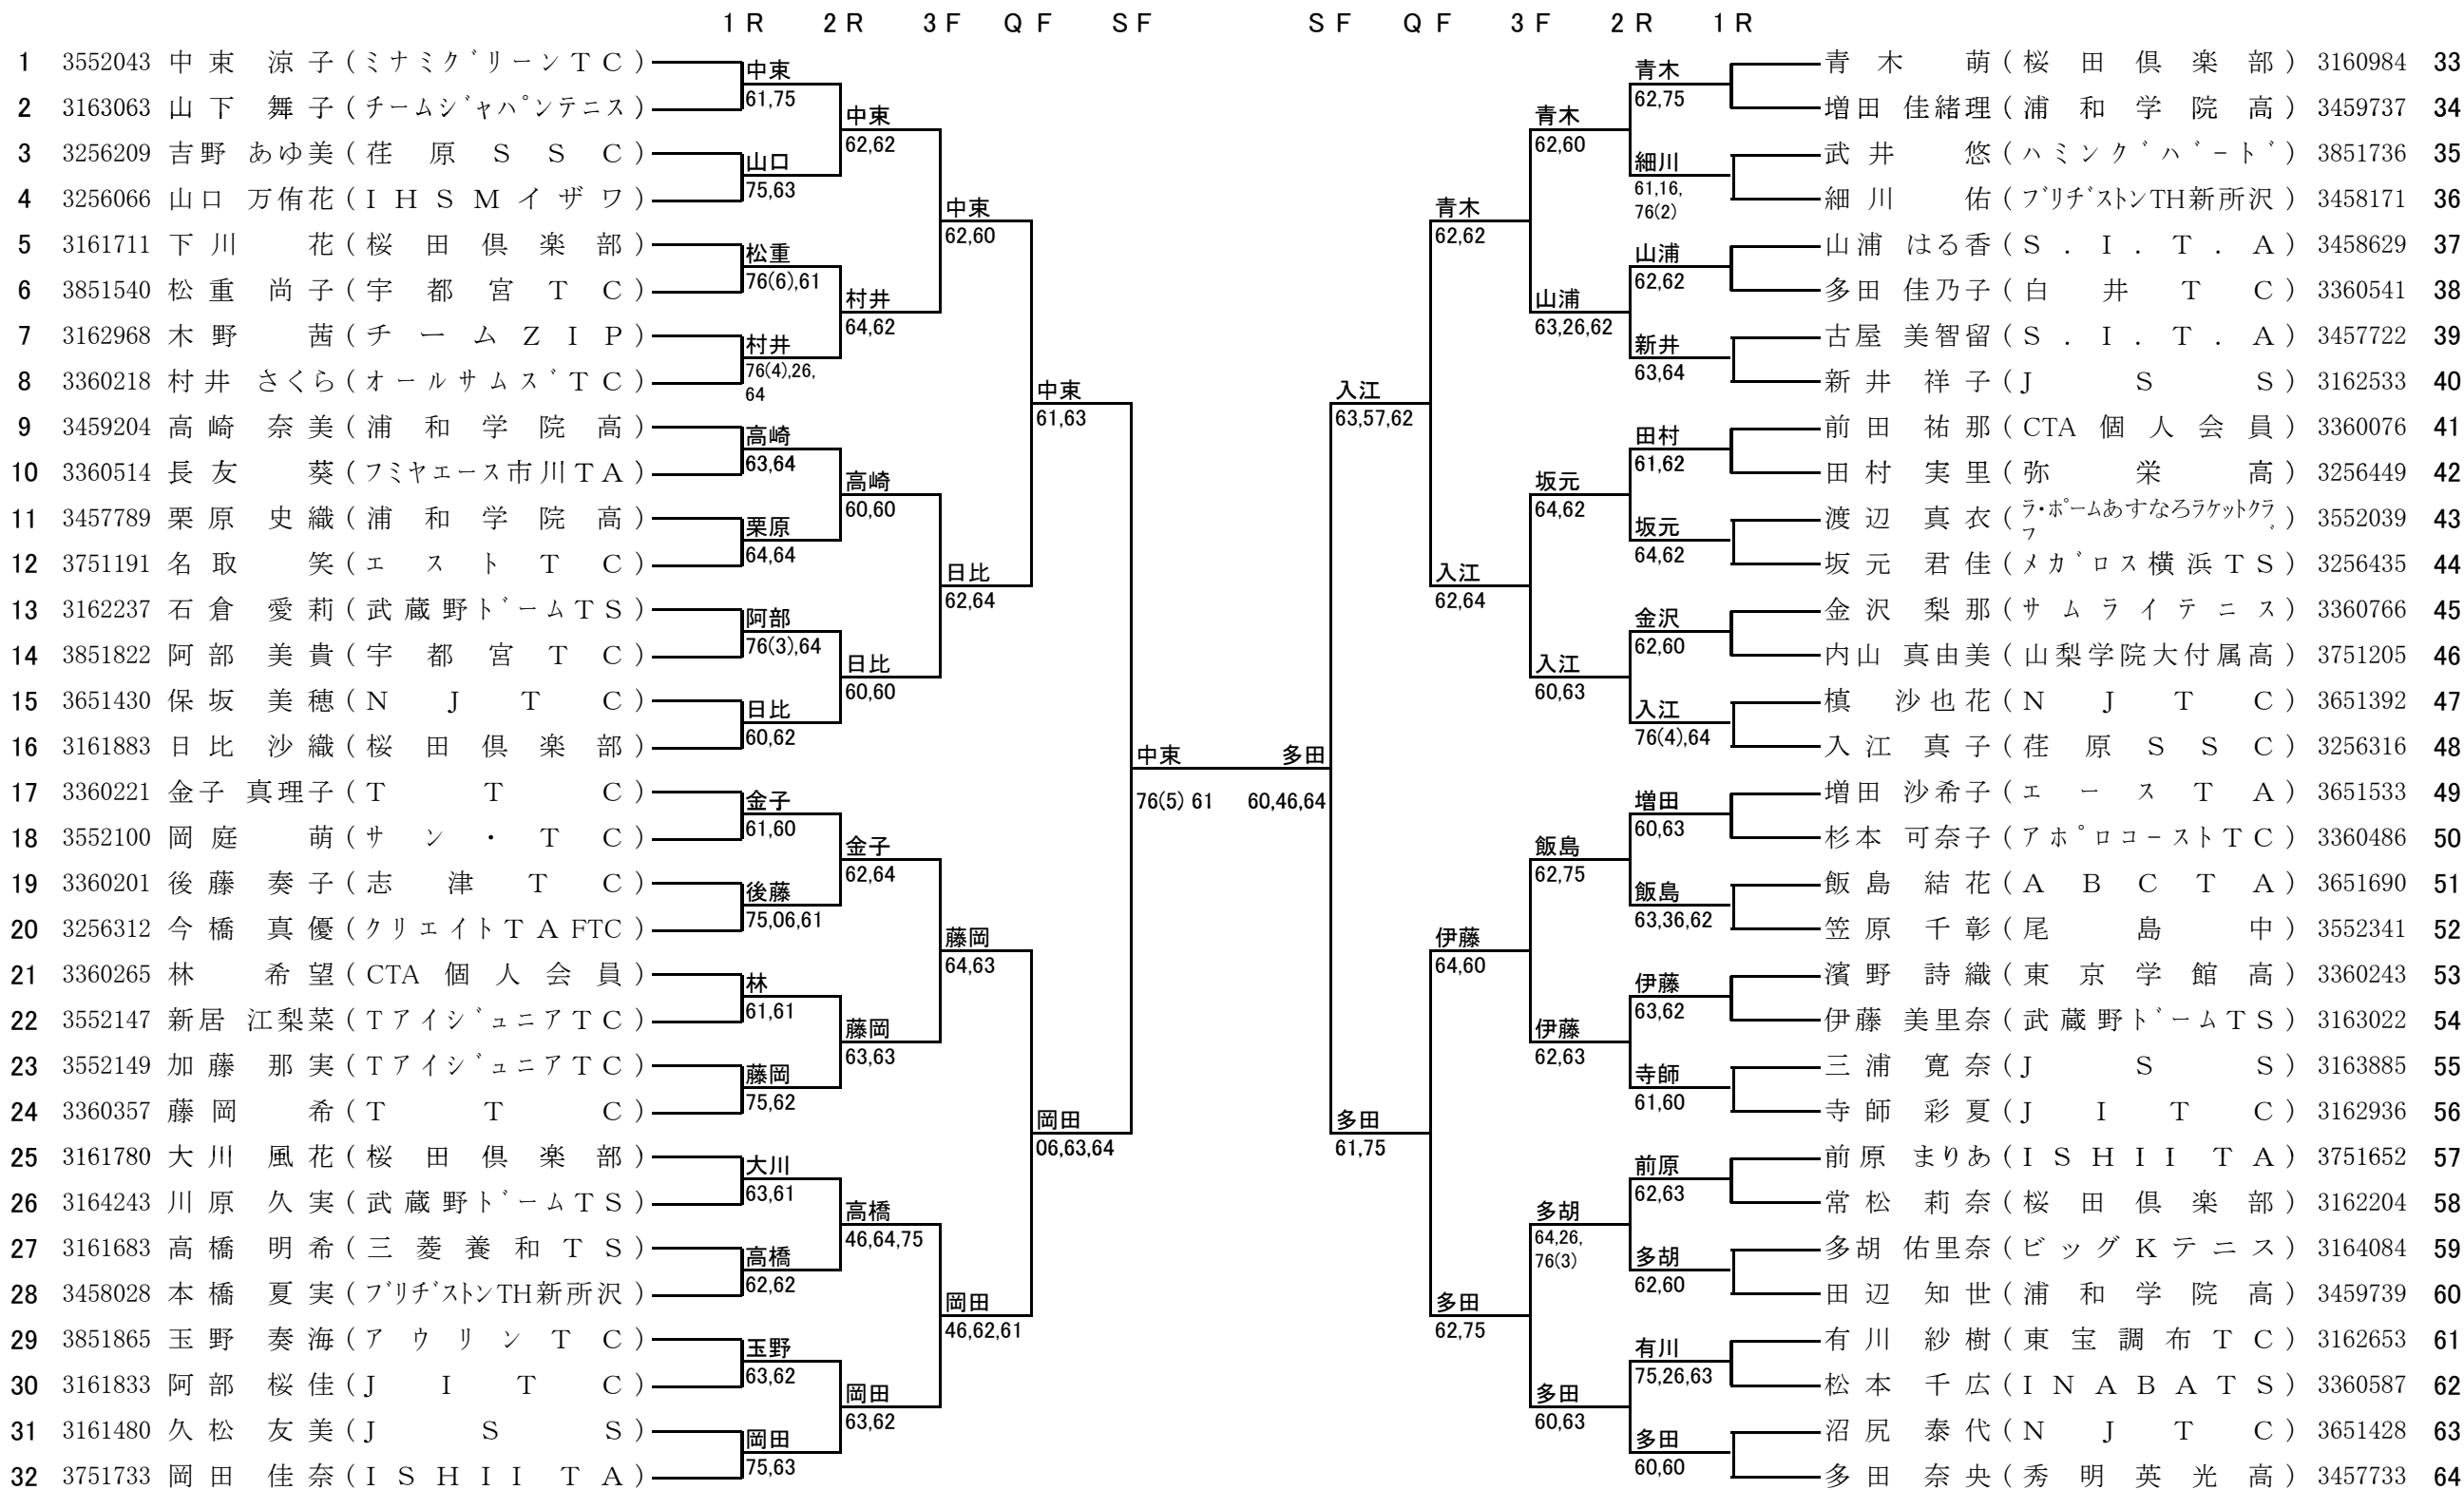

# 16才以下女子シングルス